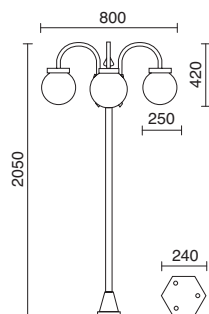

Lámparas recomendadas / Recommended lamps
Lampes recommandées / Lâmpadas recomendadas

LED FILAMENT

Pag. 774

Andaje / Anchorage / Ancrage / Fixação

A02C-004-00

-02 ■ Negro / Black / Noir / Preto