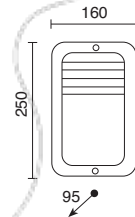

Lámparas recomendadas / Recommended lamps
Lampes recommandées / Lâmpadas recomendadas

LED FILAMENT

Pag. 774

-01 ☐ Blanco / White / Blanc / Branco -02 ☒ Negro / Black / Noir / Preto