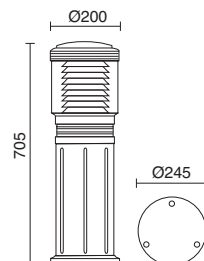

114B-G05X1A-02 ■

114B-G05X1A-03 ■

E27 Led/Hal/Fluo 42W max.