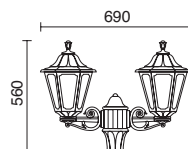

147E-G05X1A-02 ■

E27 Led/Hal/Fluo 2x 42W max.