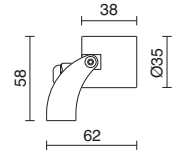

KA

500mA
DC

666B-L0102I-43 ■

LED COB 1,5W 160lm 3000K

666B-L0202I-43 ■

LED COB 1,5W 180lm 4000K

Alimentadores / Power supplies / Alimentateurs / Alimentadores

B02A-X3320I-01

IN 110-240 V AC / I OUT 500.mA max. 12W IP20 (0>8 units.)

+ Info pag. 780-781

NAYARA

567A-L0113B-04 ■

LED COB AC 20W 1800lm 3000K

567A-L0213B-04 ■

LED COB AC 20W 1900lm 4000K

-43 ■ Inox cepillado/ Brushed stainless steel / Inox brossé/ Inox cepillado

-04 ■ Antracita / Anthracite / Anthracite /Antracite