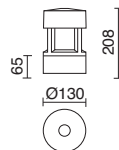

110V
240V
AC

- 201B-G05X1A-03
- 201B-G05X1A-90

E27 Led/Hal/Fluo 70W max.