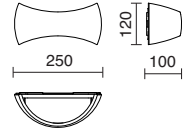

HERA N

 IP 65 IK 05  100°  220V 240V AC CRI >80 FP >0,90

- 931A-L3117B-04 ■
- 931A-L3117B-90 ■
- LED SMD 17W 1880lm 3000K

- 931A-L3317B-04 ■
- 931A-L3317B-90 ■
- LED SMD 17W 2000lm 4000K

NORMA N

 IP 65 IK 07  220V 240V AC CRI >80 FP 0,98