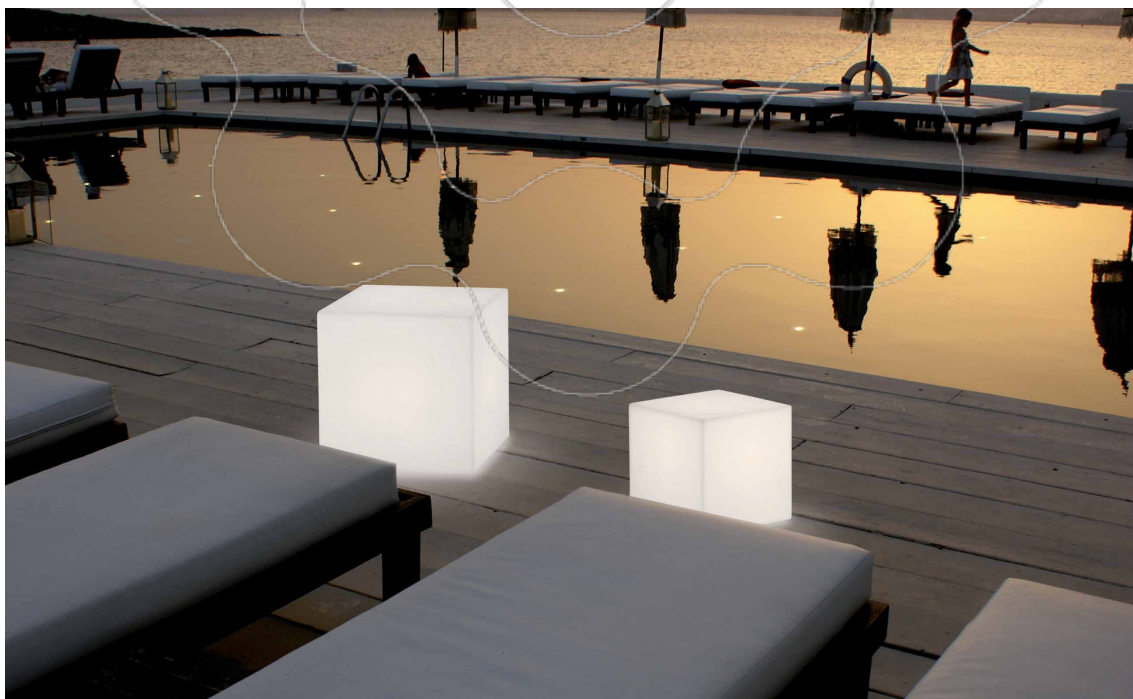

392C-G05X1A-01

E27 FLUO 33W max. Ø55 mm max.

Lámparas recomendadas / Recommended lamps
Lampes recommandées / Lâmpadas recomendadas

LED FILAMENT

Pag. 774

-01 Blanco / White / Blanc / Branco

BALLON

IP 55 2m IP44 110V 240V AC