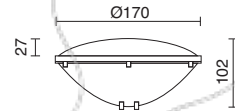

386B-L0427D-00

LED SMD RGB 2x 27W - 37VA