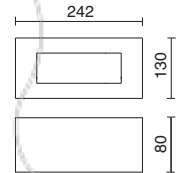

RECTANGLE

IP 65 IK 05 220V 240V AC

ALU GLASS OPAL

562A-L0109B-04 ■

LED SMD AC 9W 1160lm 3000K

562A-L0209B-03 ■

LED SMD AC 9W 1240lm 4000K

562B-L0213B-04 ■

LED SMD AC 13W 1790lm 4000K

BOX

561B-L0120B-01 □

561B-L0120B-04 ■

LED SMD AC 20W 2100lm 3000K

IP 65 IK 05 220V 240V AC

ALU GLASS OPAL

561B-L0220B-03 ■

561B-L0220B-04 ■

LED SMD AC 20W 2150lm 4000K

-01 □ Blanco / White / Blanc / Branco -03 ■ Gris / Grey / Gris / Cinzento -04 ■ Antracita / Anthracite / Anthracite / Antracite