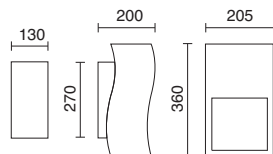

556B-M3670B-04 ■

HIT-DE RX7s 70W