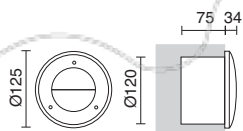

Lámparas recomendadas / Recommended lamps
Lampes recommandées / Lâmpadas recomendadas

LED T2

Pag. 773

-03 ☐ Gris / Grey / Gris / Cinzento   -30 ☐ Inox / Stainless steel / Inox / Inox