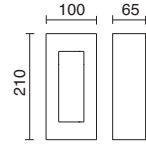

562A-L0209B-03 ■

LED SMD AC 9W 1240lm 4000K