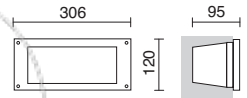

Lámparas recomendadas / Recommended lamps
Lampes recommandées / Lâmpadas recomendadas

LED FILAMENT

Pag. 774

-03 Gris / Grey / Gris / Cinzento   -04 Antracita / Anthracite / Anthracite / Antracite