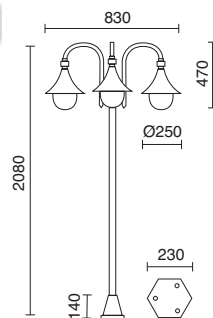

332F-G05X1A-02 ■

E27 Led/Hal/Fluo 42W max.