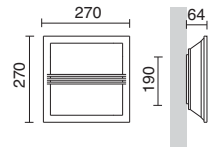

-03 ■ Gris / Grey / Gris / Cinzento -04 ■ Antracita / Anthracite / Anthracite / Antracite