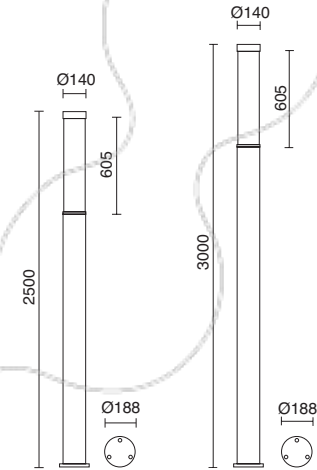

391D-F0280B-04

391E-F0280B-04

-04 ■ Antracita / Anthracite / Anthracite / Antracite