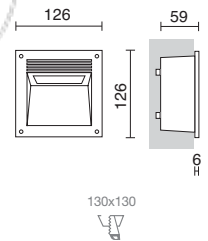

-01 □ Blanco / White / Blanc / Branco

-04 ■ Antracita / Anthracite / Anthracite / Antracite

-90 ■ Marrón óxido / Oxide brown / Roville / Marrom óxido