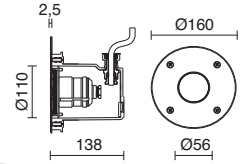

▲ Disponible DMX
Available in DMX
Disponible DMX
Disponível DMX

▲ Disponible con 2 ópticas diferentes (Narrow 22°, Medium 34°)
Available in 2 different beams angles (narrow 22°/medium 34°)
Disponible avec 2 optiques différentes (Étroite 22°, Moyenne 34°)
Disponível com 2 ópticas diferentes (Narrow/estrito 22°, Medium/médio 34°)

Alimentadores / Power supplies / Alimentateurs / Alimentadores

	B021-X33F9D-02 IN 220-240 V AC / OUT 12 V AC / max. 350W IP65	
	B021-X33G1D-02 IN 220-240 V AC / OUT 12 V AC / max. 700W IP65	

+ Info pag. 780-781

Sistema de Control RGB / RGB Control System / Système de Contrôle RGB / Sistema de Control RGB

Con mando a distancia
With remote control
Avec télécommande
Com controle remoto

(+ info pag. 683)

-30 ☐ Inox / Stainless steel / Inox / Inox