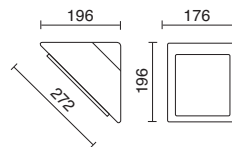

SELECTA

277A-L0119B-04 ■

LED SMD AC 20W 2100lm 3000K

277A-L0219B-04 ■

LED SMD AC 20W 2150lm 4000K

-04 ■ Antracita / Anthracite / Anthracite / Antracite

LUCAS

▶ T ⊕ IP 65 IK 06