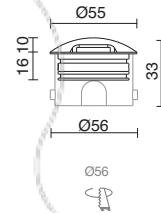

Alimentadores / Power supplies / Alimentateurs / Alimentadores

	B02A-X3317J-01 IN 110-240 V AC / I OUT 700 mA max. 12W IP20 (1>7 units.)

+ Info pag. 780-781