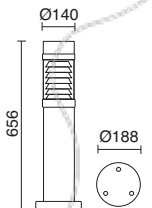

-02 ■ Negro / Black / Noir / Preto