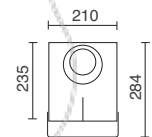

-02 ■ Negro / Black / Noir / Preto