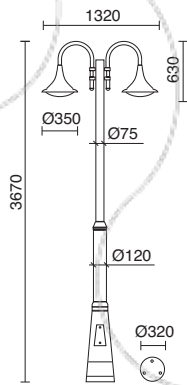

PANA

IP 65
IK 08
960°
220V
240V
AC

ALU
PC
MAT

672E-L0234B-04 ■

LED SMD 2x 34W 2x 3600lm 4000K

IP
44

672F-L0234B-04 ■

LED SMD 3x 34W 3x 3600lm 4000K

-04 ■ Antracita / Anthracite / Anthracite / Antracite