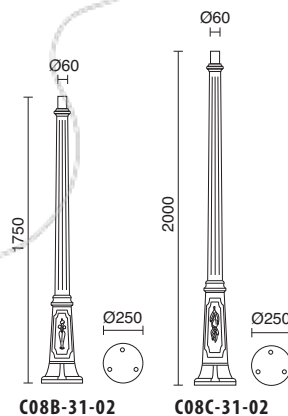

Lámparas recomendadas / Recommended lamps
Lampes recommandées / Lâmpadas recomendadas

LED FILAMENT

Pag. 774

-02 ■ Negro / Black / Noir / Preto