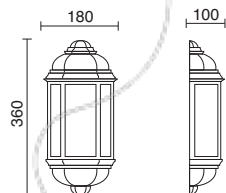

Lámparas recomendadas / Recommended lamps
Lampes recommandées / Lâmpadas recomendadas

LED FILAMENT

Pag. 774

-01 ☐ Blanco / White / Blanc / Branco -02 ☒ Negro / Black / Noir / Preto