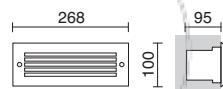

IK
07

230V
AC

574A-G1226B-04

G24d3 FLUO - TC-D 26W