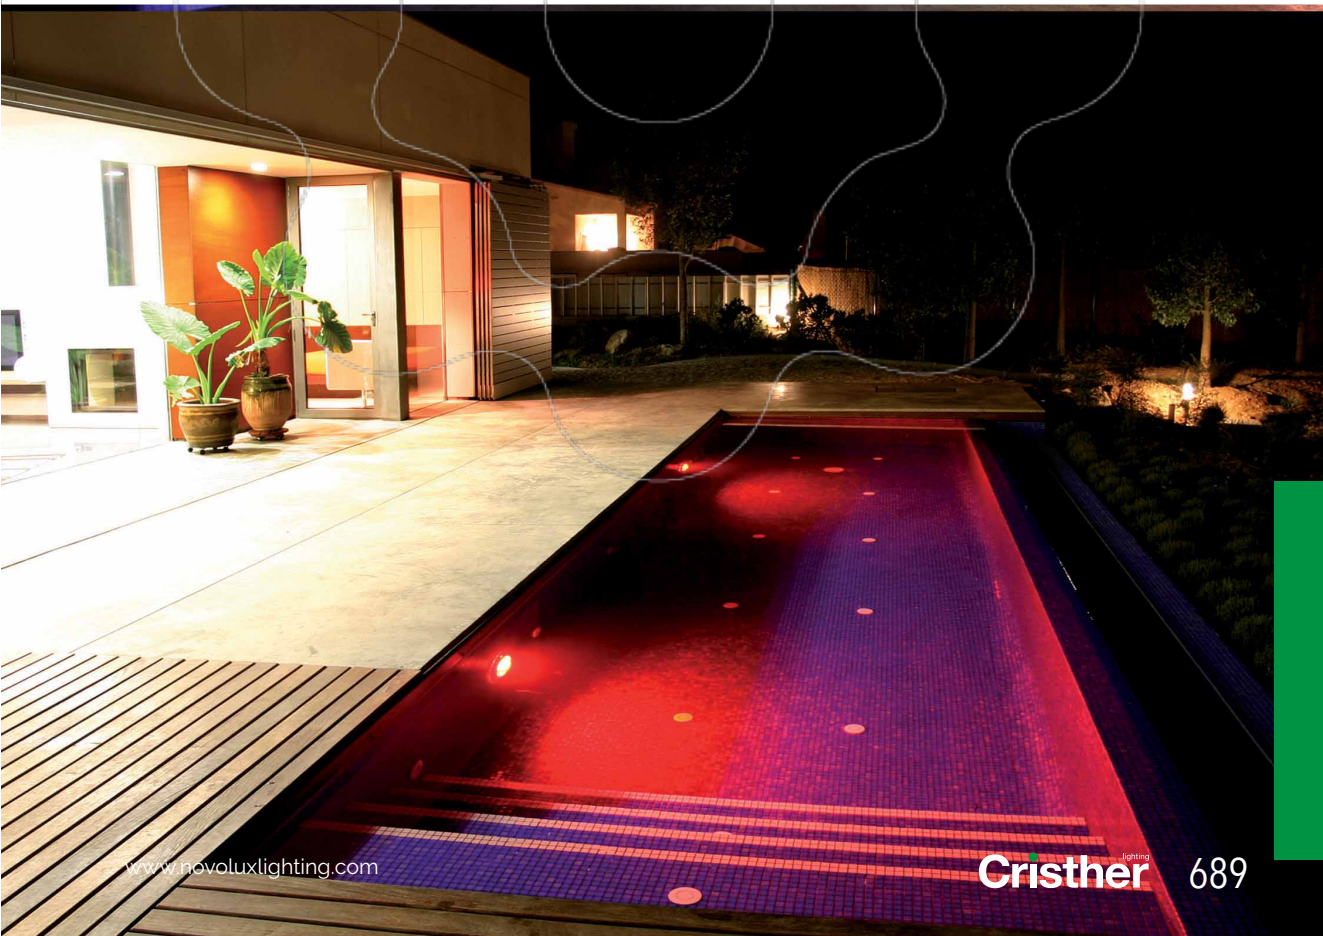

-01 Blanco / White / Blanc / Branco -30 Inox / Stainless steel / Inox / Inox

PAL SLIM

Instalación en piscinas hormigonadas
 Suitable for installation in concrete pools
Installation en piscines béton
 Instalação em piscinas em Betão