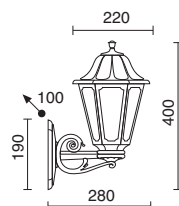

150G-G05X1A-02 ■

E27 Led/Hal/Fluo 42W max.