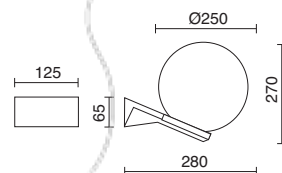

Lámparas recomendadas / Recommended lamps
Lampes recommandées / Lâmpadas recomendadas

LED FILAMENT

Pag. 774

-02 ■ Negro / Black / Noir / Preto