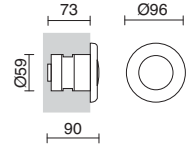

Instalación en Spas
For installation in Spas
Installation en Spas
Instalação em Spas

077B-L0404D-01 ☐

LED SMD RGB 4W - 7VA

077B-L0304D-01 ☐ ☐

LED SMD 4W - 6VA 315 lm >5700K