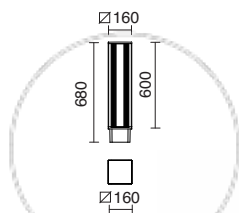

932B-L 3133B-02 ■
932B-L 3133B-90 ■
LED 33W 5000lm 3000K

-02 ■ Negro / Black / Noir / Preto   -90 ■ Marrón óxido / Oxide brown / Rozilla / Marrom óxido