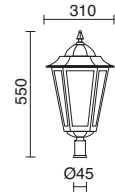

096T-G05X1A-02 ■

096S-G05X1A-01 □
096S-G05X1A-02 ■

E27 Led/Hal/Fluo 2x 70W max.