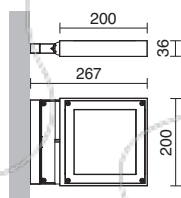

TINA N

928A-L3126B-04 ■

LED COB 26W 2830lm 3000K

928A-L3326B-04 ■

LED COB 26W 3340lm 4000K

928B-L3126B-04 ■

LED COB 26W 2830lm 3000K

928B-L3326B-04 ■

LED COB 26W 3340lm 4000K

928C-L3126B-04 ■

LED COB 26W 2830lm 3000K

928C-L3326B-04 ■

LED COB 26W 3340lm 4000K

-04 ■ Antracita / Anthracite / Anthracite / Antracite