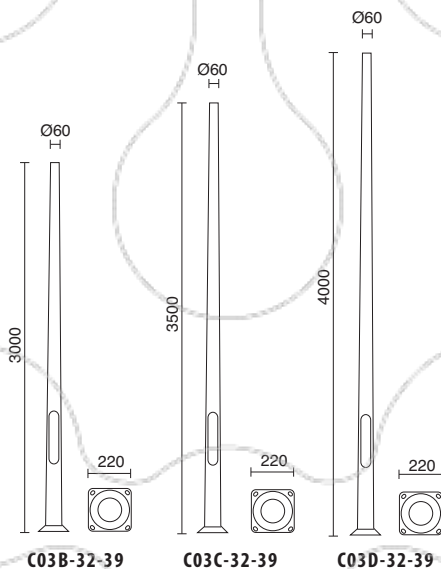

B03F-X33X1A-29

☐ Corriente nominal / Nominal current / Corrente nominal 80A
Voltaje / Voltage / Tensão 500V
IP 55
Fusible / Fuse / Fusível DO/E14.2-16A, 400W
Dimensiones / Dimensions / Dimensões: 267x90x75