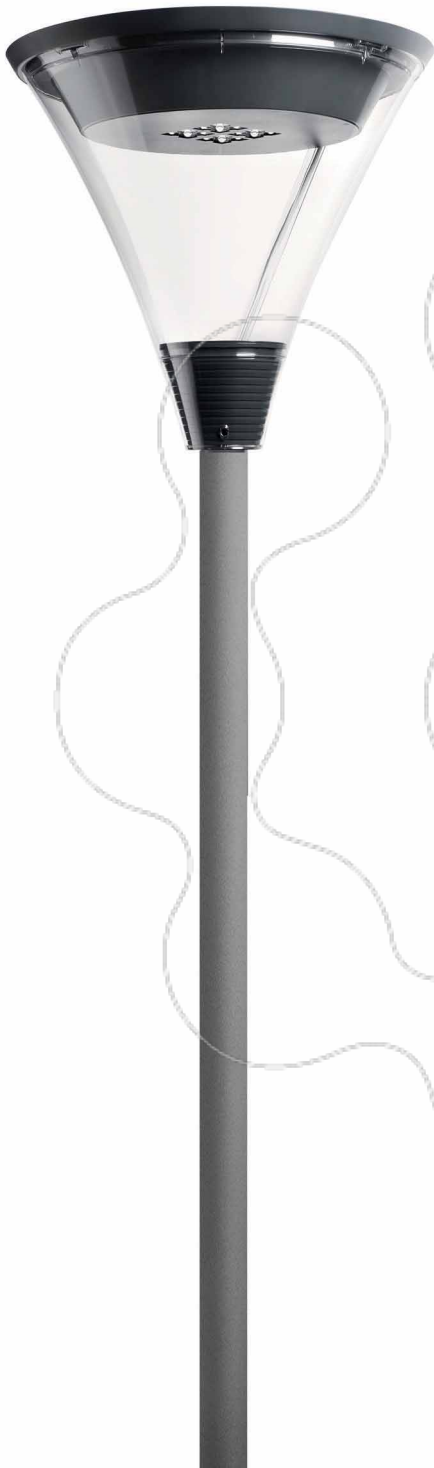

568A-L0235B-04 ■

LED COB 35W 3400lm 4000K