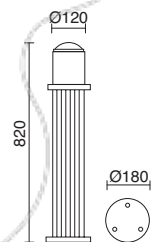

Lámparas recomendadas / Recommended lamps
Lampes recommandées / Lâmpadas recomendadas

LED FILAMENT

Pag. 774

-02 ■ Negro / Black / Noir / Preto -05 ■ Verde / Green / Verd / Verde