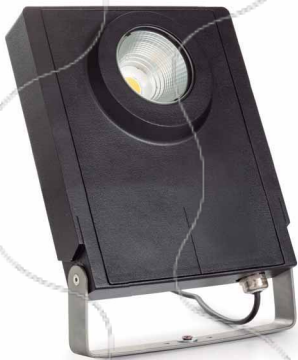

402A-L0112B-02 ■

LED COB 12W 1700lm 3000K

Con piqueta.
 With spike.
 Avec pic.
 Com piquet.

402B-L0139B-02 ■

LED COB 39W 4600lm 3000K

 Disponible con ópticas diferentes (17° - 55° - 70°)
 Available in beams (17° - 55° - 70°)
 Disponible avec optiques différentes (17° - 55° - 70°)
 Disponivel com ópticas diferentes (17° - 55° - 70°)