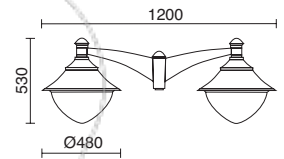

Lámparas recomendadas / Recommended lamps
Lampes recommandées / Lâmpadas recomendadas

LED T2

Pag. 773

Kit de sustitución GUNTHER Ø48 E27 a LED / GUNTHER Ø48 E27 Replacement Kit to LED

Kit de remplacement GUNTHER Ø48 E27 à LED / Kit de Substituição GUNTHER Ø48 E27 para LED

(LAMP. INCL.)