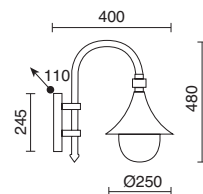

TROM

IP 43 110V 240V AC

ALU PMMA MAT

332B-G05X1A-01 ☐

332B-G05X1A-02 ☒

E27 Led/Hal/Fluo 42W max.

Lámparas recomendadas
Recommended lamps
Lampes recommandées
Lâmpadas recomendadas

LED FILAMENT

Pág. 774

-01 ☐ Blanco / White / Blanc / Branco -02 ☒ Negro / Black / Noir / Preto