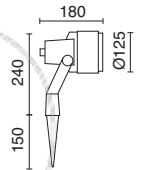

-04 ■ Antracita / Anthracite / Anthracite / Antracite