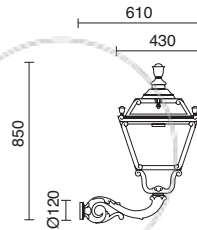

CITY INDURA

IP 55 110V 240V AC

SEA SIDE SUITABLE

RESIN

PMMA TRANS

056B-G05X1A-02 ■

E27 Led/Hal/Fluo 70W max.

E27 (Basket diffuser)

Lámparas recomendadas / Recommended lamps
Lampes recommandées / Lâmpadas recomendadas

LED FILAMENT LED T2

Pag. 774

Pag. 773

-02 ■ Negro / Black / Noir / Preto

No es posible Kit de sustitución LED. La luminaria está construida específicamente para portalámparas GXS3.

Substitution KIT not available. Fitting is meant for GXS3 lamp holder.

Kit de remplacement non disponible. Le luminaire est conçu spécifiquement pour être équipé d'une douille GXS3.

Não é possível Kit de substituição. A Luminária está construída especificamente para casquilho GXS3.