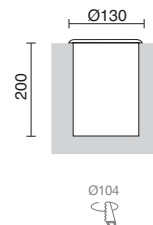

ENNA

481A-L0112B-30 ☐

LED COB 12W 1800lm 3000K

481A-L0212B-30 ☐

LED COB 12W 1850lm 4000K

▲ Disponible con óptica de 18°
2 different lense of 18°
Disponible avec optique 18°
Disponível com óptica 18°

FOCUS

113A-G21X1A-02 ☒

GU10 LED 3,5W / 4,5W
GU10 HAL 50W max.

Lámpara incluida
Lamp included
Lampe incluse
Lâmpada incluída