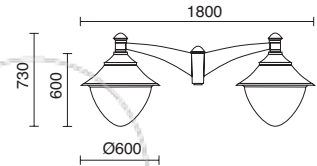

Postes/Pole/Mât/Postes

- **C04A-32-02** ■
- **C04B-32-02** ■
- **C04C-32-02** ■
- **C04D-32-02** ■