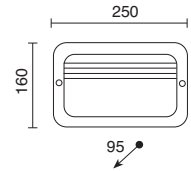

 IP 44
 
 IK 03
 
 110V 240V AC

SEA SIDE SUITABLE

TERMO PLASTIC

GLASS OPAL

255A-G05X1A-01
 255A-G05X1A-02

E27 Led/Hal/Fluo 42W max.

255C-G05X1A-01
 255C-G05X1A-02

E27 Led/Hal/Fluo 42W max.