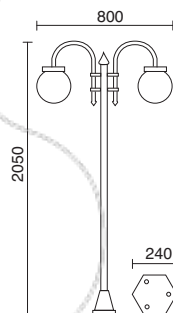

036F-G05X1A-02 ■
E27 Led/Hal/Fluo 3x 70W max.