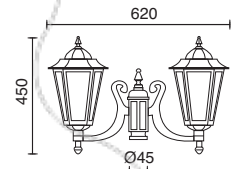

ELITE 6

ALU

096R-G05X1A-02 ■

096Q-G05X1A-01 □
096Q-G05X1A-02 ■

E27 Led/Hal/Fluo 70W max.

096T-G05X1A-02 ■

096S-G05X1A-01 □
096S-G05X1A-02 ■

E27 Led/Hal/Fluo 2x 70W max.