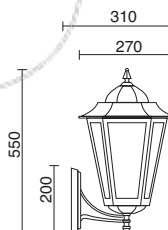

GLASS TRANS 096J-G05X1A-01 ☐

096J-G05X1A-02 ☒

E27 Led/Hal/Fluo 42W max.

GLASS MAT 096I-G05X1A-02 ☒