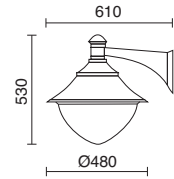

Lámparas recomendadas / Recommended lamps
Lampes recommandées / Lâmpadas recomendadas

LED T2

Pag. 773