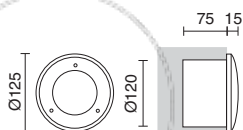

576B-G31X1A-03 ☐

GX53 LED T2 3W