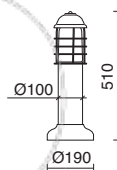

Latón puro, envejecimiento verdoso.
Pure brass, greenish aging.
Laiton pur, vieillissement verdâtre.
Latão puro, envelhecimento esverdeado.

Lámparas recomendadas
Recommended lamps
Lampes recommandées
Lâmpadas recomendadas

LED FILAMENT

Pag. 774