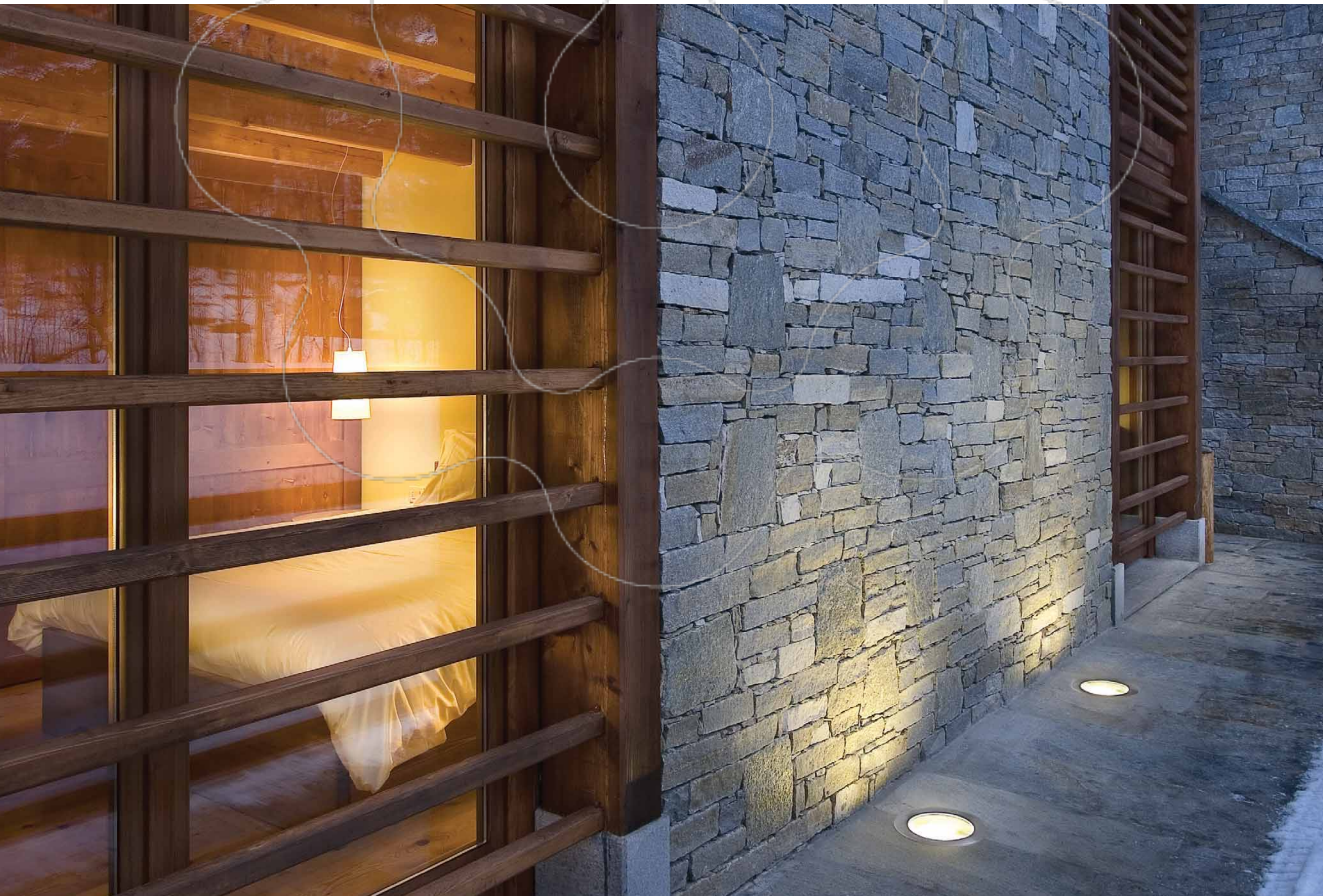

-30 ☐ Inox / Stainless steel / Inox / Inox