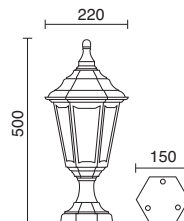

Lámparas recomendadas / Recommended lamps
Lampes recommandées / Lâmpadas recomendadas

LED FILAMENT

Pag. 774

-01 ☐ Blanco / White / Blanc / Branco -02 ☒ Negro / Black / Noir / Preto