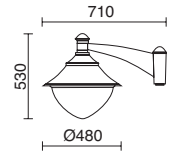

Lámparas recomendadas / Recommended lamps
Lampes recommandées / Lâmpadas recomendadas

LED T2

Pag. 773

Kit de sustitución GUNTHER Ø48 E27 a LED / GUNTHER Ø48 E27 Replacement Kit to LED

Kit de remplacement GUNTHER Ø48 E27 à LED / Kit de Substituição GUNTHER Ø48 E27 para LED

(LAMP. INCL.)