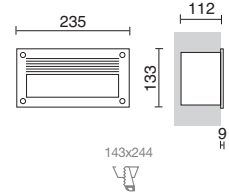

220V
240V
AC

261B-L0109B-01 □

LED SMD AC 8,7W 1050lm 3000K