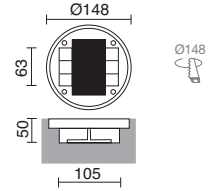

Tiempo de carga: 3/8h
Duración carga completa: 16h
Nivel sensor: 150/350 lux
Amplitud térmica: -25° +60 °C

Loading time: 3/8h
Full load duration: 16h
Sensor level: 150/350 lux
Thermal amplitude: -25° +60 °C

Temps de chargement: 3/8hrs
Durée pleine charge: 16hrs
Niveau détecteur: 150/350 lux
Amplitude thermique: -25° +60 °C

Tempo de carga: 3/8h
Duração carga completa: 16h
Nível de sensor: 150/350 lux
Amplitude térmica: -25° +60 °C