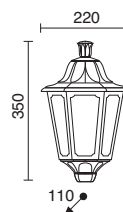

147B-G05X1A-02 ■

E27 Led/Hal/Fluo 42W max.