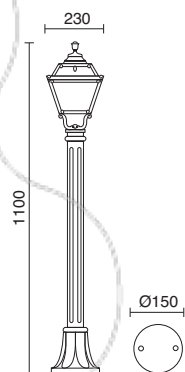

Lámparas recomendadas / Recommended lamps
Lampes recommandées / Lâmpadas recomendadas

LED FILAMENT

Pag. 774

-02 ■ Negro / Black / Noir / Preto