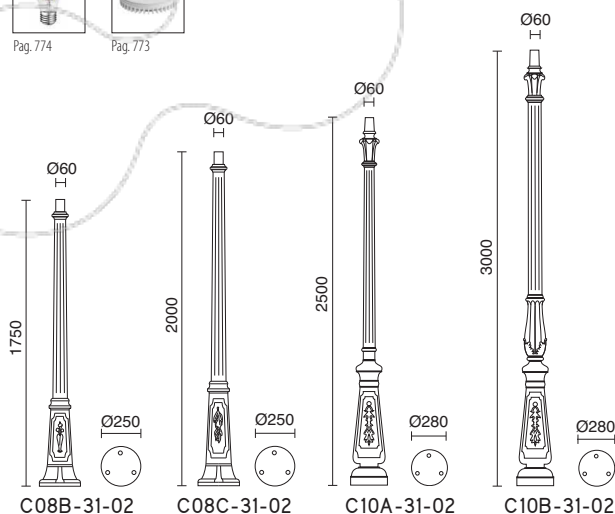

144D-G05X1A-02 ■
E27 Led/Hal/Fluo 70W max.

144D-G31X1A-02 ■
GX53 LED T2 3x 7W
GX53 LED T2 3x 10W

144F-G05X1A-02 ■
E27 Led/Hal/Fluo 3x 70W max.

144F-G31X1A-02 ■
GX53 LED T2 3x (3x 7W)
GX53 LED T2 3x (3x 10W)

Lámparas recomendadas
Recommended lamps
Lampes recommandées
Lâmpadas recomendadas

LED FILAMENT LED T2

Pag. 774

Pag. 773

Postes/Pole/Mât/Postes

C08B-31-02 ■
C08C-31-02 ■
C10A-31-02 ■
C10B-31-02 ■