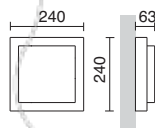

-04 ◼ Antracita / Anthracite / Anthracite / Antracite

-30 ◻ Inox / Stainless steel / Inox / Inox