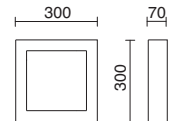

BOX

561B-L0120B-01 □

561B-L0120B-04 ■

LED SMD AC 20W 2100lm 3000K

 IP 65 IK 05 220V 240V AC

 ALU GLASS OPAL

561B-L0220B-03 ■

561B-L0220B-04 ■