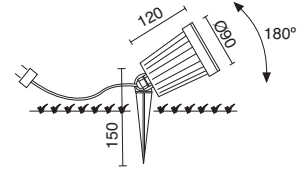

TIR

- 319A-G21X1A-02 ■
- 319A-G21X1A-03 ■
- GU10 HAL 50W max. ⚡

ABBI

- 485A-G21X1A-04 ■
- GU10 Led/Hal 50W max. ⚡

PC

Lámparas recomendadas / Recommended lamps
Lampes recommandées / Lâmpadas recomendadas

Pag. 775

-02 ■ Negro / Black / Noir / Preto   -03 ■ Gris / Grey / Gris / Cinzento   -04 ■ Antracita / Anthracite / Anthracite / Antracite