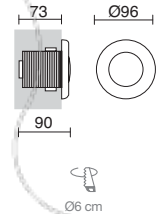

Disponible con 2 ópticas diferentes (Narrow 22°, Medium 34°)
Available in 2 different beam's angles (narrow 22°, medium 34°)
Disponible avec 2 optiques différentes (Étroite 22°, Moyenne 34°)
Disponível com 2 ópticas diferentes (Narrow/estrito 22°, Medium/médio 34°)

Disponible en blanco cálido.
Available in warm white.
Disponible en blanc chaleureux.
Disponível em branco quente.

Disponible DMX
Available in DMX
Disponible DMX
Disponível DMX

Caja de empotrar / Recessing box / Boîtier d'encastrement / Caixa embutida

A12A-077-01