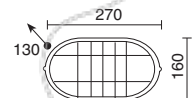

-01 Blanco / White / Blanc / Branco -03 Gris / Grey / Gris / Cinzento

IVER

IP
55
158A-G05X1A-01 □
E27 Led/Hal/Fluo 70W max.

IP
54
158B-G05X1A-01 □
E27 Led/Hal 70W max.

IP
55
158D-G05X1A-01 □
158D-G05X1A-02 ■
E27 Led/Hal/Fluo 70W max.