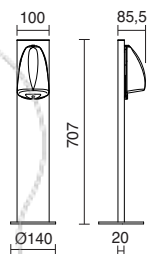

938C-L3106B-02 ■
938C-L3106B-90 ■
LED 6W 498lm 3000K