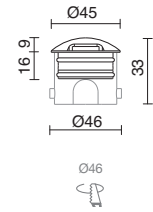

Alimentadores / Power supplies / Alimentateurs / Alimentadores

	B02A-X3320I-01 IN 110-240 V AC / I OUT 500 mA max. 12W IP20 (1>12 units.)

+ Info pag. 780-781