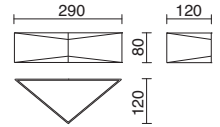

SUPERFICIE
SURFACE
SAILLIE
SALIENTE

GEOMETRIC

IP 65

220V
240V
AC

ACER

GLASS
MAT

659A-G05X1A-90 ■

E27 LED 10W max. 680lm 3000K