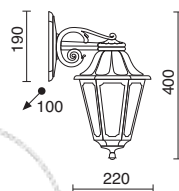

150G-G05X1A-02 ■

E27 Led/Hal/Fluo 42W max.