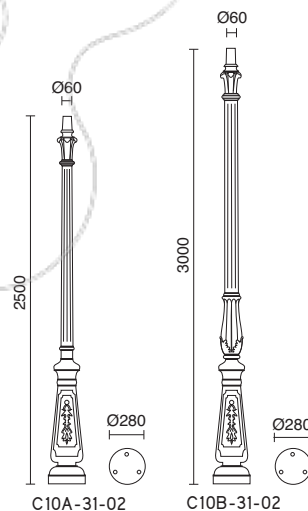

Pag. 774

-02 ■ Negro / Black / Noir / Preto

INDURA GLOBO

057D-G05X1A-02 ■
E27 Led/Hal/Fluo 105W max.

057F-G05X1A-02 ■
E27 Led/Hal/Fluo 3x 105W max.

 H (mm)
C10A-31-02 ■ 2500
C10B-31-02 ■ 3000

Lámparas recomendadas / Recommended lamps
Lampes recommandées / Lâmpadas recomendadas