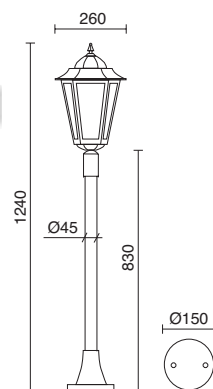

GLASS TRANS 096P-G05X1A-02 ☒

GLASS MAT 096O-G05X1A-01 ☐

E27 Led/Hal/Fluo 42W max.