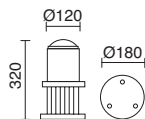

068B-G05X1A-02 ■

068B-G05X1A-04 ■

068B-G05X1A-05 ■

E27 Led/Hal/Fluo 70W max.