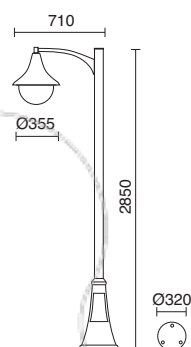

-04 ■ Antracita / Anthracite / Anthracite / Antracite

POLAR

248C-G05X1A-04 ■

E27 Led/Hal/Fluo 42W max.

248D-G05X1A-04 ■

E27 Led/Hal/Fluo 42W max.

Lámparas recomendadas / Recommended lamps
Lampes recommandées / Lâmpadas recomendadas