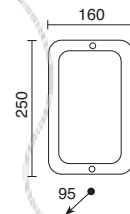

 IP 44
 
 IK 03
 
 110V 240V AC

SEA SIDE SUITABLE

TERMO PLASTIC

GLASS OPAL

255A-G05X1A-01
 255A-G05X1A-02

E27 Led/Hal/Fluo 42W max.

255C-G05X1A-01
 255C-G05X1A-02

E27 Led/Hal/Fluo 42W max.