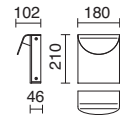

DION N

+

-80

- 926D-L-3109B-80
- 926D-L-3109B-81
- 926D-L-3109B-82
- 926D-L-3109B-83

LED SMD 8,5W 1295lm 3000K

-81

-82

-83