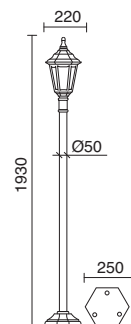

060J-G05X1A-01 ☐

060J-G05X1A-02 ☒

E27 Led/Hal/Fluo 42W max.

060D-G05X1A-02 ☒

E27 Led/Hal/Fluo 42W max.