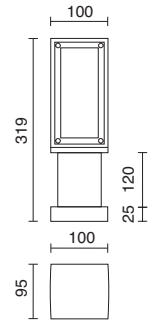

VERSO

343A-L0108B-04 ■

LED SMD AC 9W 1160lm 3000K

NOVA

222B-G05X1A-02 ■

E27 Led/Hal/Fluo 70W max.

222C-G05X1A-02 ■

222C-G05X1A-03 ■

E27 Led/Hal/Fluo 70W max.

Lámparas recomendadas / Recommended lamps
Lampes recommandées / Lâmpadas recomendadas

LED FILAMENT

Pag. 774

-02 ■ Negro / Black / Noir / Preto   -03 ■ Gris / Grey / Gris / Cinzento   -04 ■ Antracita / Anthracite / Anthracite / Antracite