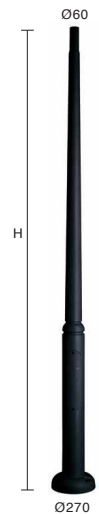

A02D-004-00

H (mm)

- C04A-32-02 ■ 3000
- C04B-32-02 ■ 3500