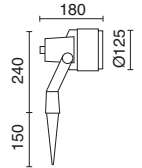

-04 ■ Antracita / Anthracite / Anthracite / Antracite