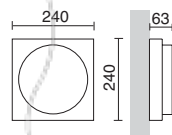

-04 Antracita / Anthracite / Anthracite / Antracite

-30 Inox / Stainless steel / Inox / Inox