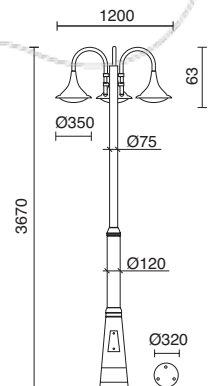

-04 ■ Antracita / Anthracite / Anthracite / Antracite

POLAR

248C-G05X1A-04 ■

E27 Led/Hal/Fluo 42W max.

248D-G05X1A-04 ■

E27 Led/Hal/Fluo 42W max.

Lámparas recomendadas / Recommended lamps
Lampes recommandées / Lâmpadas recomendadas