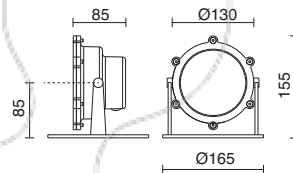

Alimentadores / Power supplies / Alimentateurs / Alimentadores

	B021-X33F9D-02 IN 220-240 V AC / OUT 12 V AC / max. 350W IP65	
	B021-X33G1D-02 IN 220-240 V AC / OUT 12 V AC / max. 700W IP65	

+ Info pag. 780-781

Sistema de Control RGB / RGB Control System / Système de Contrôle RGB / Sistema de Controlo RGB

Con mando a distancia
With remote control
Avec télécommande
Com controle remoto

(+ info pag. 683)

-30 Inox / Stainless steel / Inox / Inox