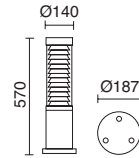

MÁXIMA

IP 55
IK 08
220V 240V AC

ALU
PC TRANS

388A-F0224B-04 ■
2G11 FLUO TC-L 24W

388A-L3120B-04 ■
LED SMD 20W 2880lm 3000K

388B-F0224B-04 ■
2G11 FLUO TC-L 24W

388B-L3120B-04 ■
LED SMD 20W 2880lm 3000K

388C-F0280B-04 ■
388D-F0280B-04 ■
388E-F0280B-04 ■
2G11 FLUO TC-L 80W

388C-L3136B-04 ■
388D-L3136B-04 ■
388E-L3136B-04 ■
LED SMD 36W 5720lm 3000K

-04 ■ Antracita / Anthracite / Anthracite / Antracite