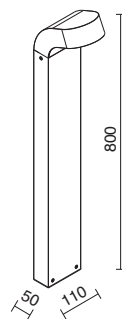

-03 Gris / Grey / Gris / Cinzento -04 Antracita / Anthracite / Anthracite / Antracite