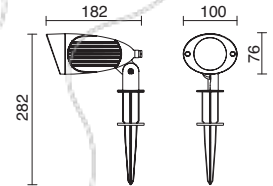

TIR

- 319A-G21X1A-02 ■
- 319A-G21X1A-03 ■
- GU10 HAL 50W max. ⚡

ABBI

- 485A-G21X1A-04 ■
- GU10 Led/Hal 50W max. ⚡

PC

Lámparas recomendadas / Recommended lamps
Lampes recommandées / Lâmpadas recomendadas

Pag. 775

-02 ■ Negro / Black / Noir / Preto   -03 ■ Gris / Grey / Gris / Cinzento   -04 ■ Antracita / Anthracite / Anthracite / Antracite