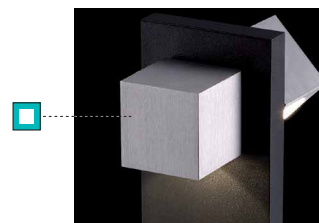

-90 ■ Marrón óxido / Oxide brown / Roville / Marrom óxido ■ Aluminio cepillado / Brushed aluminium / Aluminium brossé / Aluminio cepillado