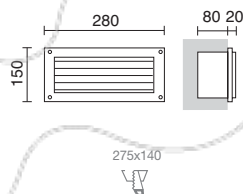

- 119D-G05X1A-01 ☐
- 119D-G05X1A-02 ☒

E27 Led/Hal/Fluo 42W max.