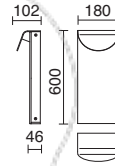

- 926B-L3109B-80
- 926B-L3109B-81
- 926B-L3109B-82
- 926B-L3109B-83