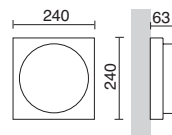

566B-L0213B-04
LED SMD AC 12,9W 1500lm 4000K