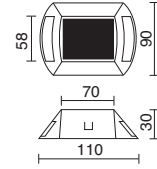

Tiempo de carga: 3/8h
Duración carga completa: 16h
Nivel sensor: 150/350 lux
Amplitud térmica: -25° +60 °C

Loading time: 3/8h
Full load duration: 16h
Sensor level: 150/350 lux
Thermal amplitude: -25° +60 °C