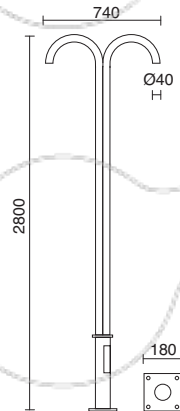

C31C-02-38

A02G-004-00

-38 Acero cincado / Zinc-plated Steel / Acier zingué / Aço zincado -39 Aluminio anodizado / Anodised aluminium / Aluminium anodisé / Alumínio anodizado