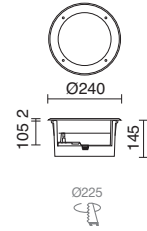

Empotramiento reducido
Low profile
Encastrement réduit
Encastrável reduzido