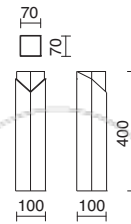

GU10 LED 3,5W / 4,5W

GU10 HAL 50W max.

▲
Disponible en altura de 70cm
Available in 70cm height
Hauteur disponible 70cm
Altura disponible 70cm

-04 ■ Antracita / Anthracite / Anthracite / Antracite

-90 ■ Marrón óxido / Oxide brown / Rovelite / Marrom óxido