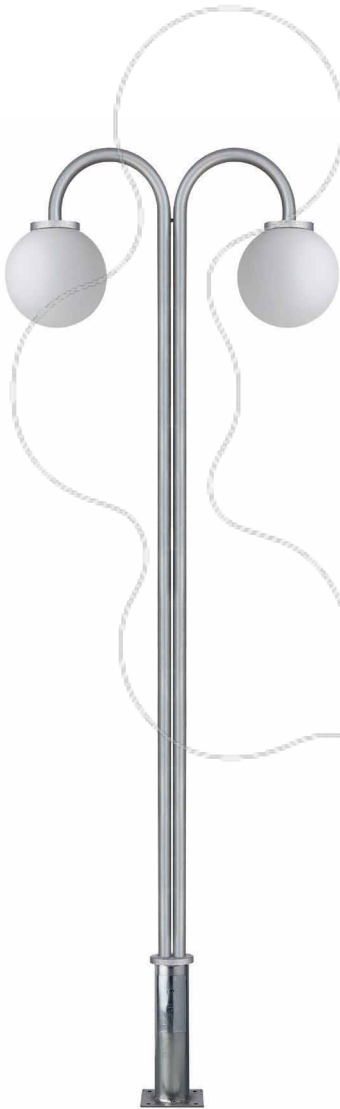

D (mm)
 053B-G05X1A-39  Ø300
 053C-G05X1A-39  Ø400

E27 Led/Hal/Fluo 42W max.

D = Ø250, Ø300, Ø400

Lámparas recomendadas / Recommended lamps
 Lampes recommandées / Lâmpadas recomendadas

LED FILAMENT

Pag. 774