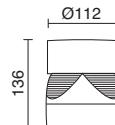

TERMO PLASTIC

ALU

274B-L0103B-02 ■
LED SMD 3W 300lm 3000K