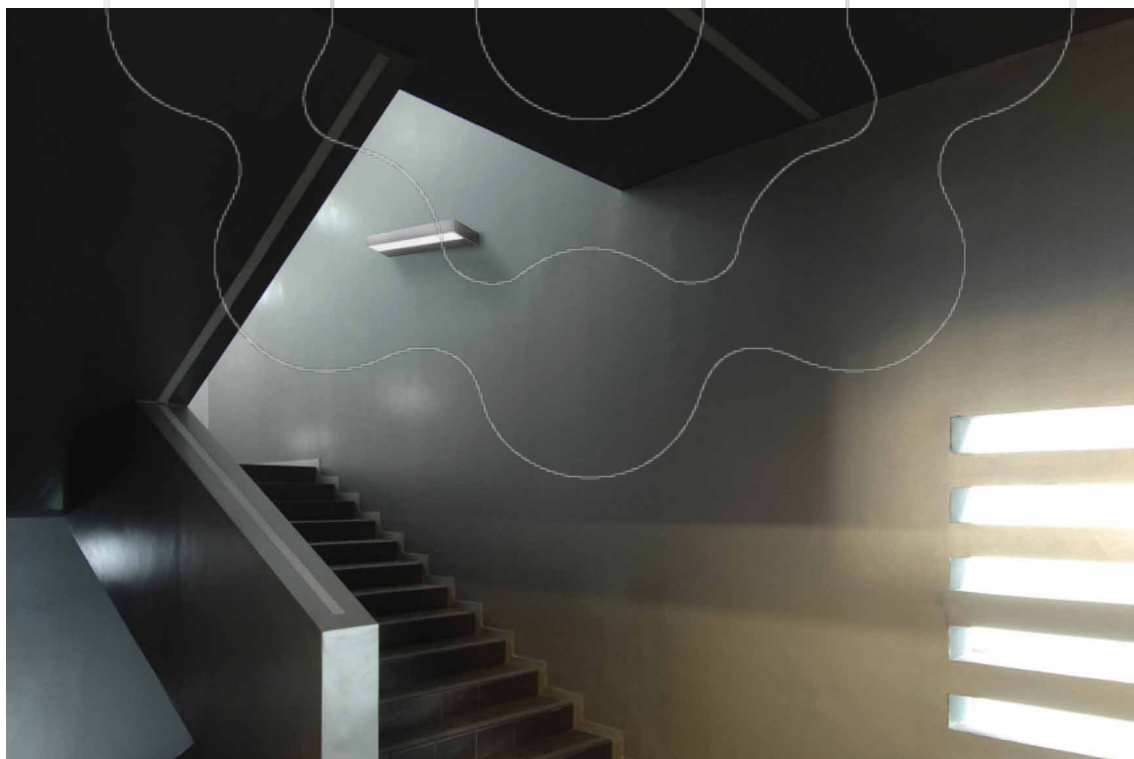

-01 Blanco / White / Blanc / Branco -90 Marrón óxido / Oxide brown / Roviile / Marrom óxido

CODET

651A-L0215B-03 ■
LED SMD 15W 2100lm 4000K

651B-L0115B-03 ■
LED SMD 15W 2000lm 3000K

651B-L0215B-03 ■
LED SMD 15W 2100lm 4000K