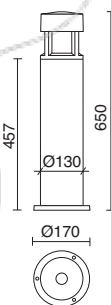

Lámparas recomendadas / Recommended lamps
Lampes recommandées / Lâmpadas recomendadas

LED FILAMENT

Pag. 774

-03 Gris / Grey / Gris / Cinzento   -04 Antracita / Anthracite / Anthracite / Antracite   -90 Marrón óxido / Oxide brown / Røville / Marrom óxido