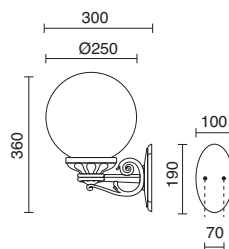

057B-G05X1A-02 ■