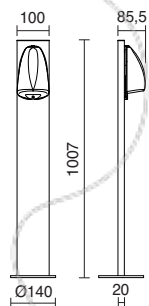

-02 ■ Negro / Black / Noir / Preto   -90 ■ Marrón óxido / Oxide brown / Rovicile / Marrom óxido