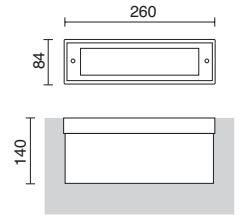

MARGIN

191A-L0110B-30

LED SMD 10W 1050lm 3000K

242x65

WALK N

920G-L3112B-30

LED SMD 12W 1740lm 3000K

920G-L3312B-30

LED SMD 12W 1840lm 4000K

920H-L3124B-30

LED SMD 24W 3480lm 3000K

920H-L3324B-30

LED SMD 24W 3680lm 4000K

610x100

1170x100

Pag. 666

-30   Inox / Stainless steel / Inox / Inox