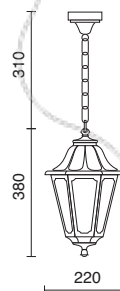

Lámparas recomendadas / Recommended lamps
Lampes recommandées / Lâmpadas recomendadas

LED FILAMENT

Pag. 774

-02 ■ Negro / Black / Noir / Preto