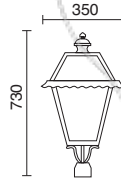

348D-G05X1A-02 ■

E27 Led/Hal/Fluo 70W max.