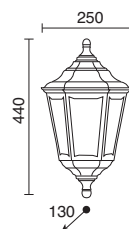

060G-G05X1A-02 ☒

E27 Led/Hal/Fluo 42W max.