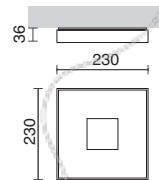

569A-L0130B-01 ☐
LED COB 30W 3600lm 3000K