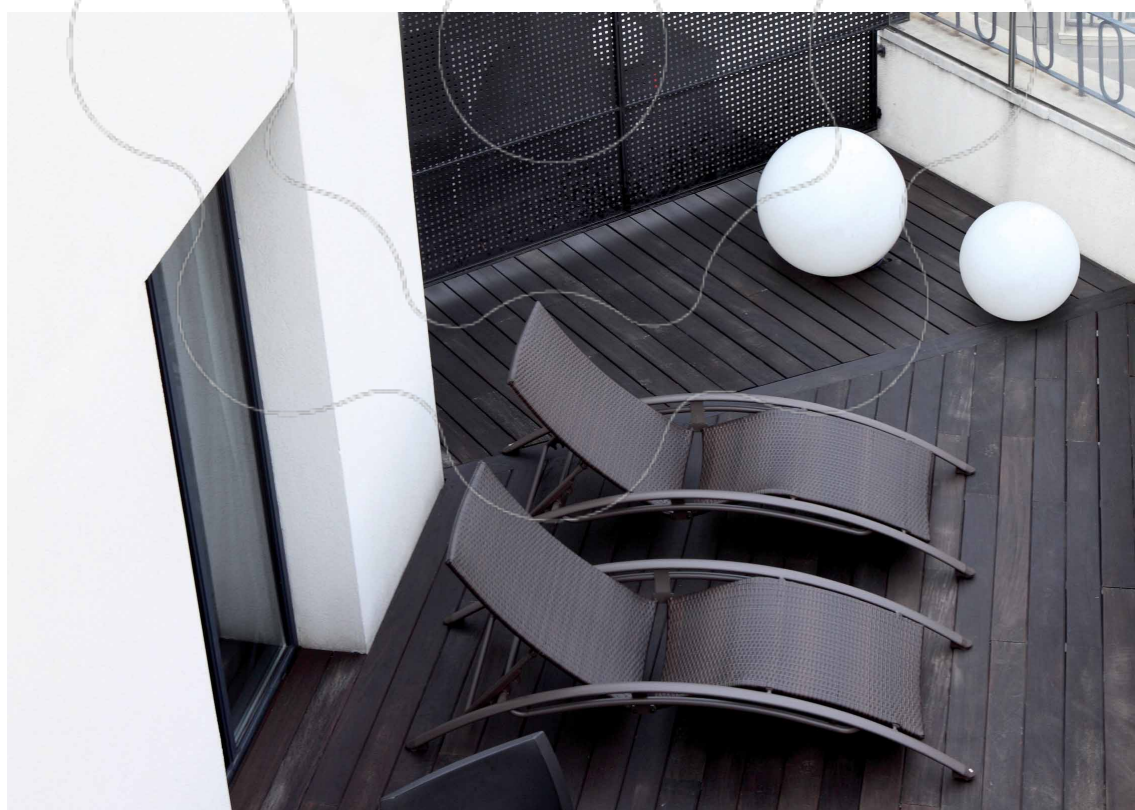

-01 □ Blanco / White / Blanc / Branco