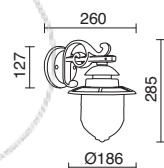

Lámparas recomendadas / Recommended lamps
Lampes recommandées / Lâmpadas recomendadas

LED FILAMENT

Pag. 774

-02 ■ Negro / Black / Noir / Preto

-34 ■ Latón / Brass / Laiton / Latão