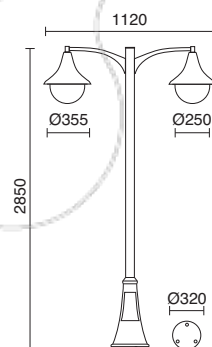

-04 ■ Antracita / Anthracite / Anthracite / Antracite

POLAR

248C-G05X1A-04 ■

E27 Led/Hal/Fluo 42W max.

248D-G05X1A-04 ■

E27 Led/Hal/Fluo 42W max.

Lámparas recomendadas / Recommended lamps
Lampes recommandées / Lâmpadas recomendadas