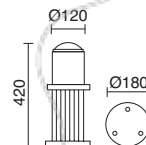

Lámparas recomendadas / Recommended lamps
Lampes recommandées / Lâmpadas recomendadas

LED FILAMENT

Pag. 774

-02 ■ Negro / Black / Noir / Preto -04 ■ Antracita / Anthracite / Anthracite / Antracite -05 ■ Verde / Green / Verd / Verde