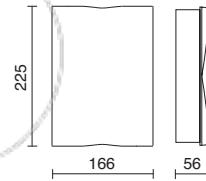

 IP 66  110°

483A-L0112B-01
 483A-L0112B-03

LED COB 12W 1800lm 3000K

GLASS TRANS

 IP 66  100° x2

483C-L01C1B-01
 483C-L01C1B-03

LED COB 52W 2x 3400lm 3000K

-01 Blanco / White / Blanc / Branco -03 Gris / Grey / Gris / Cinzento