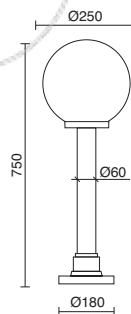

Lámparas recomendadas / Recommended lamps
Lampes recommandées / Lâmpadas recomendadas

LED FILAMENT

Pag. 774

-02 ■ Negro / Black / Noir / Preto