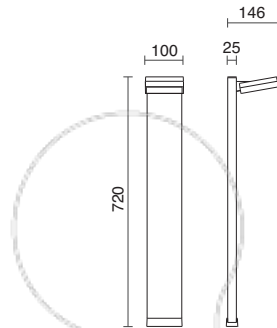

569E-L0105B-02 ■

569E-L0105B-90 ■

LED SMD AC 4,3W 430lm 3000K