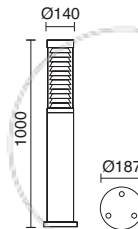

388B-F0224B-04 ■
2G11 FLUO TC-L 24W

388B-L3120B-04 ■
LED SMD 20W 2880lm 3000K

388C-F0280B-04 ■
388D-F0280B-04 ■
388E-F0280B-04 ■
2G11 FLUO TC-L 80W

388C-L3136B-04 ■
388D-L3136B-04 ■
388E-L3136B-04 ■
LED SMD 36W 5720lm 3000K