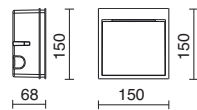

- 929A-L3109B-01
- 929A-L3109B-02
- 929A-L3109B-03
- 929A-L3109B-90

LED SMD 9W 1000lm 3000K

150x150

Reflector decorativo opcional / Decorative reflector optional / Réflecteur décoratif en option / Refletor decorativo opcional

- A13A-929-01
- A13A-929-02
- A13A-929-03
- A13A-929-47
- A13A-929-90

- -01 Blanco / White / Blanc / Branco
- -02 Negro / Black / Noir / Preto
- -03 Gris / Grey / Gris / Cinzento
- -47 Oro / Gold / Or / Ouro
- -90 Marrón óxido / Oxide brown / Rozilla / Marrom óxido