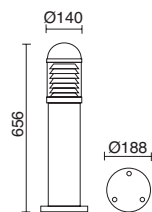

MINUS

389A-F1226B-02 ■
G24d3 FLUO TC-D 26W

MINOR

390A-F1226B-02 ■
G24d3 FLUO TC-D 26W

-02 ■ Negro / Black / Noir / Preto