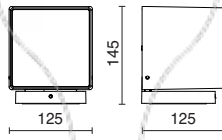

922C-L3114B-04 ■

LED COB 14W 1670lm 3000K

922C-L3314B-04 ■

LED COB 14W 1760lm 4000K

922D-L3114B-04 ■

LED COB 14W 1670lm 3000K

922D-L3314B-04 ■

LED COB 14W 1760lm 4000K

Piqueta / Spike / Piquet / Piquet