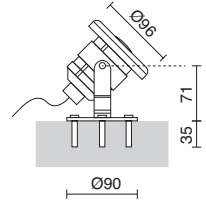

187A-L0304D-32 ☒ ☐

LED SMD 4W - 61A 315 lm >5700K

▲ Disponible DMX
Available in DMX
Disponible DMX
Disponível DMX

▲ Disponible con 2 ópticas diferentes (Narrow 22°, Medium 34°)
Available in 2 different beams angles (narrow 22°, medium 34°)
Disponible avec 2 optiques différentes (Étroite 22°, Moyenne 34°)
Disponível com 2 ópticas diferentes (Narrow/estreito 22°, Medium/médio 34°)

▲ Disponible en blanco cálido.
Available in warm white.
Disponible en blanc chaleureux.
Disponível em branco quente.

Alimentadores / Power supplies / Alimentateurs / Alimentadores

	B021-X33F9D-02 IN 220-240 V AC / OUT 12 V AC / max. 350W IP65	
	B021-X33G1D-02 IN 220-240 V AC / OUT 12 V AC / max. 700W IP65	

+ Info pag. 780-781

Sistema de Control RGB / RGB Control System / Système de Contrôle RGB / Sistema de Control RGB

Con mando a distancia
With remote control
Avec télécommande
Com controle remoto

(+ info pag. 683)

-32 ☒ Cromado / Chrome / Chromé / Cromado