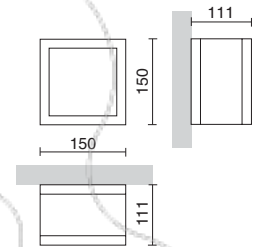

Lámparas recomendadas
Recommended lamps
Lampes recommandées
Lämpädsä recommendedas

LED T2

Pag. 773

-04 ■ Antracita / Anthracite / Anthracite / Antracite