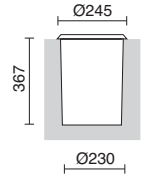

ELIO AIRCAM

093A-M0770B-30

G12 HIT 70W

ELIO BIG

094B-M36A4B-30

RX7s HIT-DE 150W

-30 ☐ Inox / Stainless steel / Inox / Inox