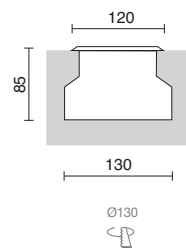

-30 □ Inox / Stainless steel / Inox / Inox