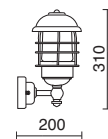

LED FILAMENT

Pag. 774

667A-G05X1A-33 ■

E27 Led/Hal/Fluo 42W max.

Latón puro, envejecimiento verdoso.
Pure brass, greenish aging.
Laiton pur, vieillissement verdâtre.
Latão puro, envelhecimento esverdeado.