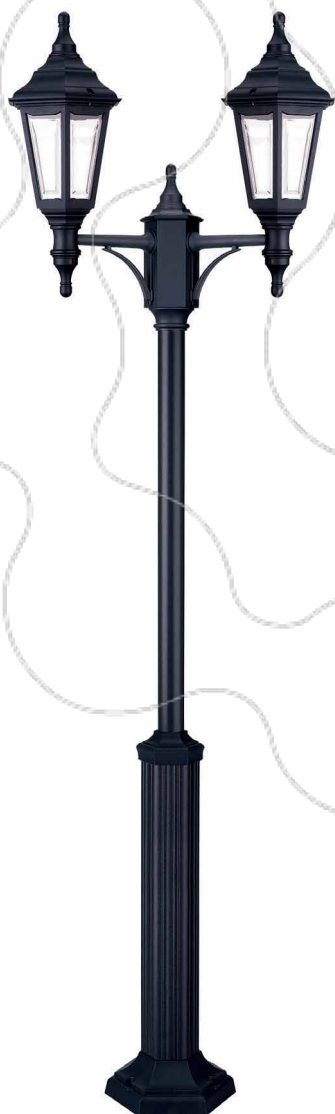

060J-G05X1A-01 ☐

060J-G05X1A-02 ☒

E27 Led/Hal/Fluo 42W max.

060D-G05X1A-02 ☒

E27 Led/Hal/Fluo 42W max.