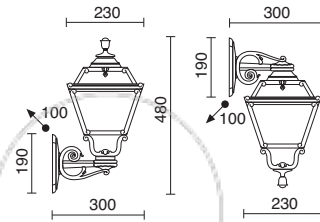

INDURA MINI 4

IP 55 110V 240V AC

SEA SIDE SUITABLE

RESIN

PMMA TRANS

149B-G05X1A-02 ■

E27 Led/Hal/Fluo 42W max.

149G-G05X1A-02 ■