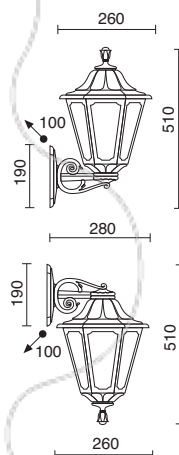

INDURA MEDIUM 6

147A-G05X1A-02 ■

E27 Led/Hal/Fluo 42W max.

147B-G05X1A-02 ■

E27 Led/Hal/Fluo 42W max.

Lámparas recomendadas / Recommended lamps
Lampes recommandées / Lâmpadas recomendadas

LED FILAMENT

Pag. 774