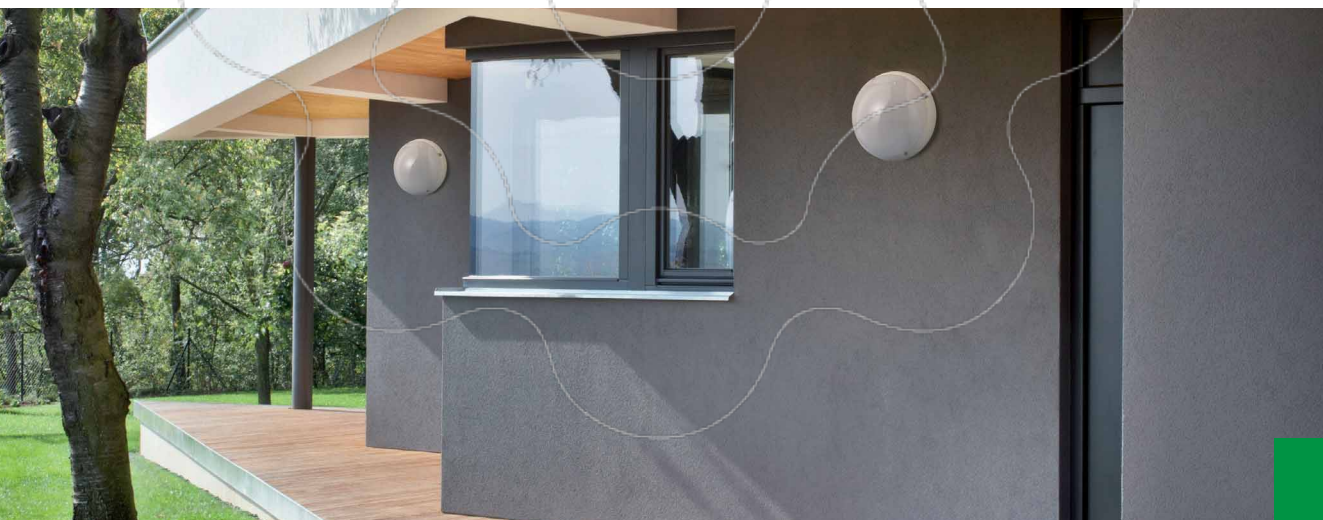

SEA SIDE SUITABLE

IP 66 IK 10 110V 240V AC

TERMO PLASTIC PC OPAL

007A-G05X1A-01 ☐
007A-G05X1A-02 ☒

E27 Led/Hal/Fluo 60W max.