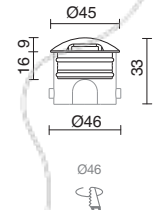

Alimentadores / Power supplies / Alimentateurs / Alimentadores

	B02A-X3320I-01 IN 110-240 V AC / I OUT 500 mA max. 12W IP20 (1>12 units.)

+ Info pag. 780-781