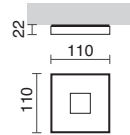

VIENA SQUARE

569C-L0105B-01 ☐
569C-L0105B-02 ☒
569C-L0105B-90 ☐
LED SMD AC 4,3W 430lm 3000K

569B-L0112B-01 ☐
LED COB 12W 1700lm 3000K

569A-L0130B-01 ☐
LED COB 30W 3600lm 3000K

Pag. 636

-01 ☐ Blanco / White / Blanc / Branco   -02 ☒ Negro / Black / Noir / Preto   -90 ☐ Marrón óxido / Oxide brown / Rouille / Marrom óxido