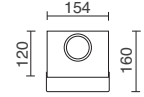

402A-L0112B-02 ■

LED COB 12W 1700lm 3000K

Con piqueta.
 With spike.
 Avec pic.
 Com piquet.

402B-L0139B-02 ■

LED COB 39W 4600lm 3000K

 Disponible con ópticas diferentes (17° - 55° - 70°)
 Available in beams (17° - 55° - 70°)
 Disponible avec optiques différentes (17° - 55° - 70°)
 Disponivel com ópticas diferentes (17° - 55° - 70°)