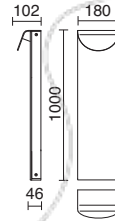

- 926C-L3109B-80
- 926C-L3109B-81
- 926C-L3109B-82
- 926C-L3109B-83