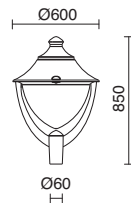

GUNTHER TOP

655A-G31X1A-02 ■
GX53 LED 9x 7W - 9x 10W

Postes/Pole/Mât/Postes

- C04A-32-02 ■
- C04B-32-02 ■
- C04C-32-02 ■
- C04D-32-02 ■

Lámparas recomendadas / Recommended lamps
Lampes recommandées / Lâmpadas recomendadas

LED T2

Pag. 773

Kit de sustitución GUNTHER TOP Ø60 E27 a LED / GUNTHER TOP Ø60 E27 Replacement Kit to LED
Kit de remplacement GUNTHER TOP Ø60 E27 à LED / Kit de Substituição GUNTHER TOP Ø60 E27 para LED (LAMP. INCL.)

	SAVE 45%		
	GX53 LED T2 9x 7W 6300lm 4000K 63W	→	HQI 70W 115W
B07B-L31E9A-00			

-02 ■ Negro / Black / Noir / Preto