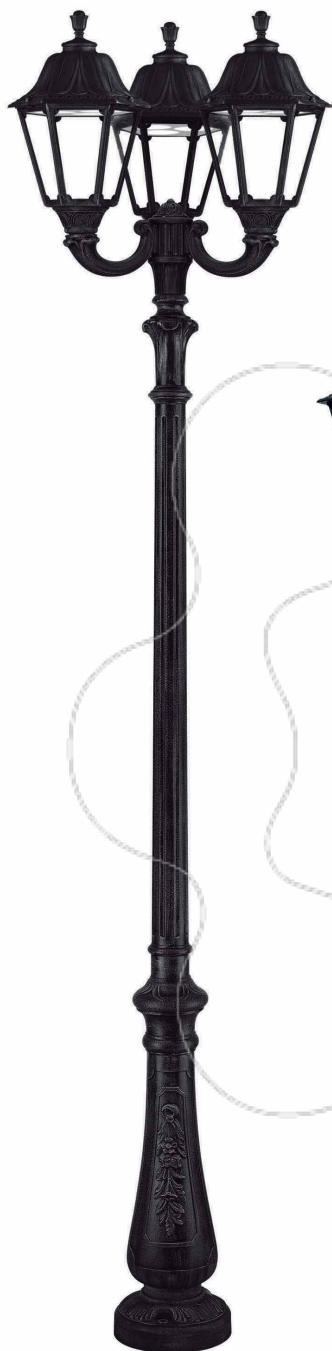

INDURA BIG 6