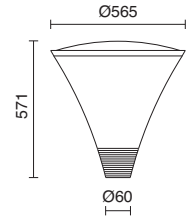

568A-L0235B-04 ■

LED COB 35W 3400lm 4000K

Postes/Pole/Mât/Postes

H (mm)

- C03B-32-39 ■ 3000
- C03C-32-39 ■ 3500
- C03D-32-39 ■ 4000

B03F-X33X1A-29

Corriente nominal Nominal current Corrente nominal 80A
Voltaje Voltage Tensão 500V
Fusible Fuse Fusível DO/E14.2-16A, 400W
IP 55 Dimensiones Dimensions Dimensões: 267x90x75

A02D-004-00

H (mm)

- C04A-32-02 ■ 3000
- C04B-32-02 ■ 3500