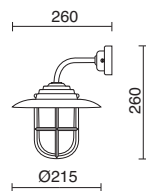

LED FILAMENT

Pag. 774

-33 ■ Latón envejecido / Antique brass / Laiton vieilli / Latão antigo

671A-G05X1A-33 ■

E27 Led/Hal/Fluo 42W max.

Latón puro, envejecimiento verdoso.
Pure brass, greenish aging.
Laiton pur, vieillissement verdâtre.
Latão puro, envelhecimento esverdeado.