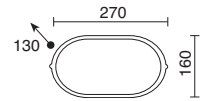

IP
54
158B-G05X1A-01 □
E27 Led/Hal 70W max.