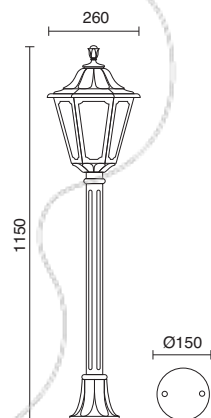

-02 ■ Negro / Black / Noir / Preto

INDURA MEDIUM 6

IP 55 110V 240V AC

SEA SIDE SUITABLE RESIN PMMA TRANS

147H-G05X1A-02 ■

E27 Led/Hal/Fluo 42W max.

147I-G05X1A-02 ■

E27 Led/Hal/Fluo 42W max.