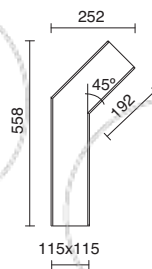

-02 ■ Negro / Black / Noir / Preto -90 ■ Marrón óxido / Oxide brown / Røville / Marrom óxido