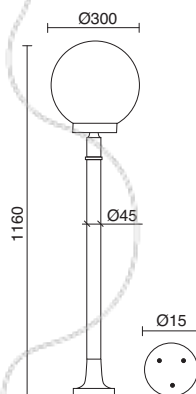

Lámparas recomendadas / Recommended lamps
Lampes recommandées / Lâmpadas recomendadas

LED FILAMENT

Pag. 774

-01 ☐ Blanco / White / Blanc / Branco -02 ☒ Negro / Black / Noir / Preto