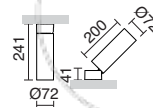

-02 ■ Negro / Black / Noir / Preto   -03 ■ Gris / Grey / Gris / Cinzento