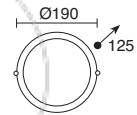

-01 Blanco / White / Blanc / Branco -03 Gris / Grey / Gris / Cinzento

IVER

IP
55
158A-G05X1A-01 □
E27 Led/Hal/Fluo 70W max.

IP
54
158B-G05X1A-01 □
E27 Led/Hal 70W max.

IP
55
158D-G05X1A-01 □
158D-G05X1A-02 ■
E27 Led/Hal/Fluo 70W max.