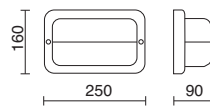

166B-G05X1A-01 ☐
166B-G05X1A-02 ☒

E27 Led/Hal/Fluo 42W max.