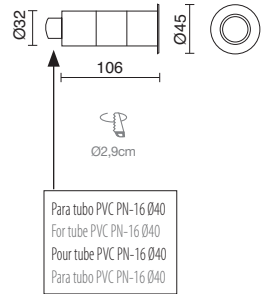

▲ Disponible DMX
Available in DMX
Disponible DMX
Disponível DMX

▲ Disponible en blanco cálido.
Available in warm white.
Disponible en blanc chaleureux.
Disponível em branco quente.

Alimentadores / Power supplies / Alimentateurs / Alimentadores

	B021-X33F9D-02 IN 220-240 V AC / OUT 12 V AC / max. 350W IP65	
	B021-X33G1D-02 IN 220-240 V AC / OUT 12 V AC / max. 700W IP65	

+ Info pag. 780-781

Sistema de Control RGB / RGB Control System / Système de Contrôle RGB / Sistema de Control RGB

Con mando a distancia
With remote control
Avec télécommande
Com controle remoto

(+ info pag. 683)