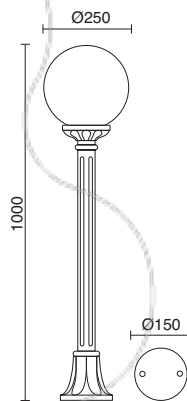

151I-G05X1A-02 ■

E27 Led/Hal/Fluo 70W max.

148H-G05X1A-02 ■

E27 Led/Hal/Fluo 70W max.