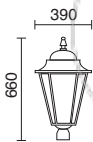

VILLA BIG

IP 43 110V 240V AC

ALU GLASS MAT

346D-G05X1A-02 ■

E27 Led/Hal/Fluo 70W max.