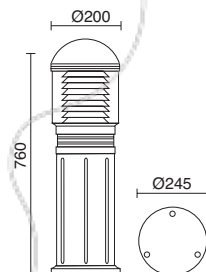

Lámparas recomendadas / Recommended lamps
Lampes recommandées / Lâmpadas recomendadas

LED FILAMENT

Pag. 774

-02 ■ Negro / Black / Noir / Preto -03 ■ Gris / Grey / Gris / Cinzento