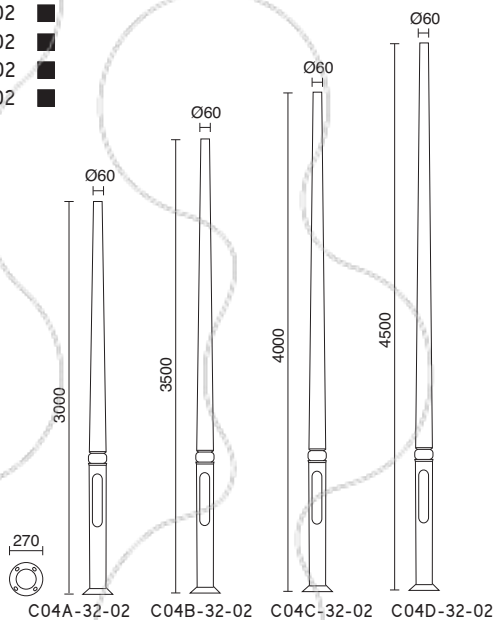

655A-G31X1A-02 ■
GX53 LED 9x 7W - 9x 10W

Postes/Pole/Mât/Postes

- C04A-32-02 ■
- C04B-32-02 ■
- C04C-32-02 ■
- C04D-32-02 ■