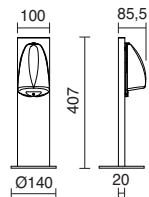

938B-L3106B-02 ■
938B-L3106B-90 ■
LED 6W 498lm 3000K