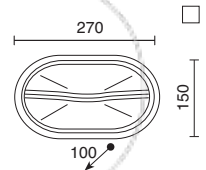

PLAFF

240B-G05X1A-01
 240B-G05X1A-02

E27 Led/Hal/Fluo 42W max.

240C-G05X1A-01
 240C-G05X1A-02

E27 Led/Hal/Fluo 42W max.

240A-G05X1A-01
 240A-G05X1A-02
 E27 Led/Hal/Fluo 42W max.

240D-G05X1A-01
 240D-G05X1A-02