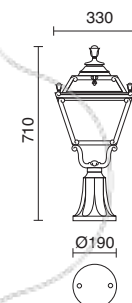

No es posible Kit de sustitución LED. La luminaria está construida específicamente para portalámparas GX53.

Substitution KIT not available. Fitting is meant for GX53 lamp holder.

Kit de remplacement non disponible. Le luminaire est conçu spécifiquement pour être équipé d'une douille GX53.

Não é possível Kit de substituição. A Luminária está construída especificamente para casquilho GX53.

Lámparas recomendadas / Recommended lamps
Lampes recommandées / Lâmpadas recomendadas

LED FILAMENT LED T2

Pag. 774

Pag. 773

-02 ■ Negro / Black / Noir / Preto