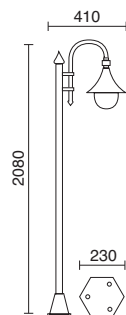

TROM

332D-G05X1A-02 ■

E27 Led/Hal/Fluo 42W max.

332E-G05X1A-01 □

332E-G05X1A-02 ■

E27 Led/Hal/Fluo 42W max.

332F-G05X1A-02 ■

E27 Led/Hal/Fluo 42W max.

Lámparas recomendadas / Recommended lamps
Lampes recommandées / Lâmpadas recomendadas

LED FILAMENT

Pag. 774

Andaje / Anchorage / Ançrage / Fixação

-01 □ Blanco / White / Blanc / Branco

-02 ■ Negro / Black / Noir / Preto