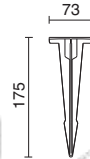

402B-L0139B-02 ■

LED COB 39W 4600lm 3000K

Disponible con ópticas diferentes (17° - 55° - 70°)
Available in beams (17° - 55° - 70°)
Disponible avec optiques différentes (17° - 55° - 70°)
Disponivel com ópticas diferentes (17° - 55° - 70°)