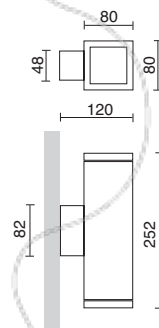

398B-G21X1A-04 ■
398B-G21X1A-90 ■

GU10 LED 2x 3,5W / 4,5W
GU10 HAL 2x 50W max.

Lámparas recomendadas / Recommended lamps
Lampes recommandées / Lâmpadas recomendadas

LED PRO

Pag. 775

-04 ■ Antracita / Anthracite / Anthracite / Antracite -90 ■ Marrón óxido / Oxide brown / Rozilla / Marrom óxido