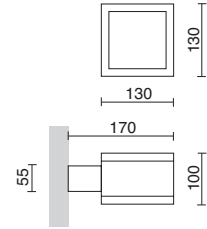

400C-G31X1A-04 ■

GX53 LED T2 3W / 4W / 6W