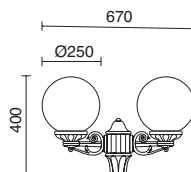

INDURA GLOBO

IP 65
110V 240V AC

151E-G05X1A-02 ■

E27 Led/Hal/Fluo 2x 70W max.

148E-G05X1A-02 ■

E27 Led/Hal/Fluo 2x 70W max.

H (mm)

C08B-31-02 ■ 1750

C08C-31-02 ■ 2000

Lámparas recomendadas / Recommended lamps
Lampes recommandées / Lâmpadas recomendadas

LED FILAMENT

Pag. 774

-02 ■ Negro / Black / Noir / Preto