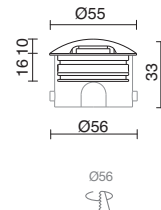

Alimentadores / Power supplies / Alimentateurs / Alimentadores

	B02A-X3317J-01 IN 110-240 V AC / I OUT 700 mA max. 12W IP20 (1>7 units.)

+ Info pag. 780-781

-43 ■ Inox cepillado / Brushed stainless steel / Inox brossé / Inox cepillado