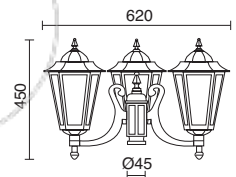

Lámparas recomendadas / Recommended lamps
Lampes recommandées / Lâmpadas recomendadas

LED FILAMENT

Pag. 774

-01 □ Blanco / White / Blanc / Branco -02 ■ Negro / Black / Noir / Preto