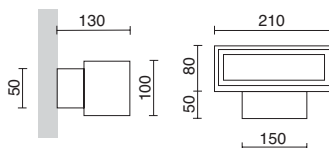

LINEA

179C-L0109A-01 ☐

179C-L0109A-03 ☐

179C-L0109A-04 ☐

LED SMD 8,4W 1100lm 3000K

179D-L01H2A-01 ☐

179D-L01H2A-03 ☐

179D-L01H2A-04 ☐

LED SMD 2x 8,4W 2x 1100lm 3000K

-01 ☐ Blanco / White / Blanc / Branco -03 ☐ Gris / Grey / Gris / Cinzento -04 ☐ Antracita / Anthracite / Anthracite / Antracite