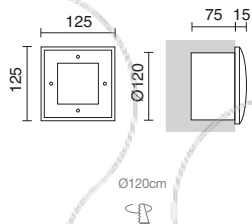

577B-G31X1A-03

GX53 LED T2 3W