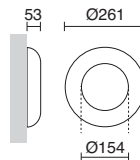

Instalación en piscinas prefabricadas y con liner
Suitable for installation in prefabricated and liner pools
Installation en piscines préfabriquées et liner
Instalação em piscinas Pré-Fabricadas e com Liner

253B-L03B3D-01 ☐ ☐

LED SMD 16W - 24VA 1485 lm >5700K