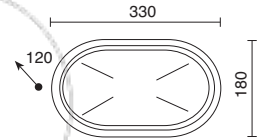

PLAFF

240B-G05X1A-01
 240B-G05X1A-02

E27 Led/Hal/Fluo 42W max.

240C-G05X1A-01
 240C-G05X1A-02

E27 Led/Hal/Fluo 42W max.

240A-G05X1A-01
 240A-G05X1A-02
 E27 Led/Hal/Fluo 42W max.

240D-G05X1A-01
 240D-G05X1A-02