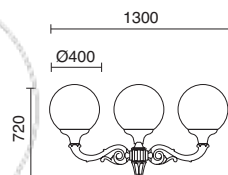

Pag. 774

-02 ■ Negro / Black / Noir / Preto

INDURA GLOBO

057D-G05X1A-02 ■
E27 Led/Hal/Fluo 105W max.

057F-G05X1A-02 ■
E27 Led/Hal/Fluo 3x 105W max.

 H (mm)
C10A-31-02 ■ 2500
C10B-31-02 ■ 3000

Lámparas recomendadas / Recommended lamps
Lampes recommandées / Lâmpadas recomendadas