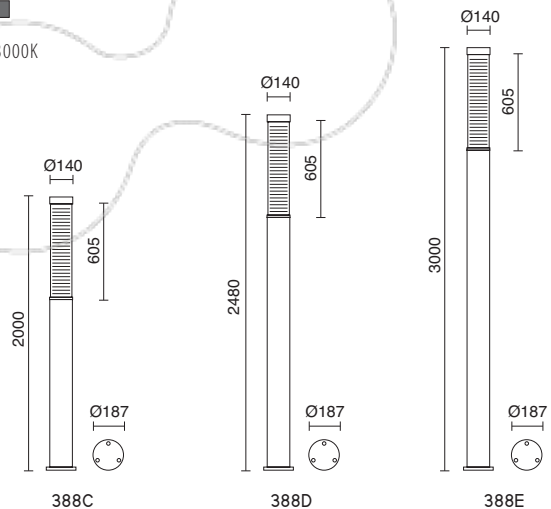

MÁXIMA

IP 55
IK 08
220V 240V AC

ALU
PC TRANS

388A-F0224B-04 ■
2G11 FLUO TC-L 24W

388A-L3120B-04 ■
LED SMD 20W 2880lm 3000K

388B-F0224B-04 ■
2G11 FLUO TC-L 24W

388B-L3120B-04 ■
LED SMD 20W 2880lm 3000K

388C-F0280B-04 ■
388D-F0280B-04 ■
388E-F0280B-04 ■
2G11 FLUO TC-L 80W

388C-L3136B-04 ■
388D-L3136B-04 ■
388E-L3136B-04 ■
LED SMD 36W 5720lm 3000K

-04 ■ Antracita / Anthracite / Anthracite / Antracite