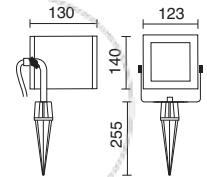

-43 ■ Inox cepillado/ Brushed stainless steel / Inox brossé/ Inox cepillado

-04 ■ Antracita / Anthracite / Anthracite /Antracite