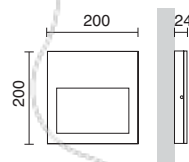

-03 Gris / Grey / Gris / Cinzento   -04 Antracita / Anthracite / Anthracite / Antracite