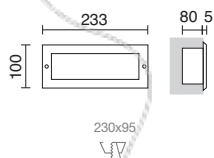

220V
240V
AC

- 119A-L0109B-01 ☐
- 119A-L0109B-02 ☒
- 119A-L0109B-03 ☐

LED SMD AC 9W 1170lm 3000K

110V
240V
AC

- 119A-G04X1A-01 ☐
- 119A-G04X1A-02 ☒

E14 Led/Hal/Fluo 400 lm 2700 K 42W max.