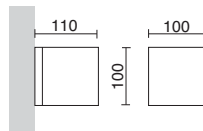

MIRCA

IP 65 IK 05

ALU GLASS TRANS

110V 240V AC
204A-G21X1A-02 ■
204A-G21X1A-03 ■
GU10 LED 3,5W / 4,5W
GU10 HAL 35W