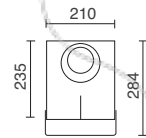

402A-L0112B-02 ■

LED COB 12W 1700lm 3000K

Con piqueta.
 With spike.
 Avec pic.
 Com piquet.

402B-L0139B-02 ■

LED COB 39W 4600lm 3000K

 Disponible con ópticas diferentes (17° - 55° - 70°)
 Available in beams (17° - 55° - 70°)
 Disponible avec optiques différentes (17° - 55° - 70°)
 Disponivel com ópticas diferentes (17° - 55° - 70°)