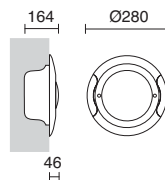

BELT

Instalación en piscinas hormigonadas
Suitable for installation in concrete pools
Installation en piscines béton
Instalação em piscinas em Betão

030A-L0427D-01 ☐

LED SMD RGB 27W - 37V/A

030A-L0316D-01 ☐ ☐

LED SMD 16W - 24V/A 1485 lm >5700K

1 lámpara ilumina 20m² en piscinas y no en fuentes (altura)
1 lamp lights 20m² in swimming pools, but not in fountains (height)
1 lampe éclaire 20m² en piscines, sauf dans les fontaines.
1 lâmpada ilumina 20m² em piscinas e não em fontes (altura)

Disponible con lámpara V2.
Available with V2 lamp version.
Disponible avec lampe V2.
Disponível com Lâmpada V2.

Disponible en acero inoxidable.
Available in stainless steel.
Disponible en acier inoxydable.
Disponível em Aço Inoxidável.

Disponible DMX con lámpara V2.
Available in DMX with V2 lamp version.
Disponible DMX avec lampe V2.
Disponível DMX com Lâmpada V2.

Alimentadores / Power supplies / Alimentateurs / Alimentadores

	B021-X33F9D-02 IN 220-240 V AC / OUT 12 V AC / max. 350W IP65	
	B021-X33G1D-02 IN 220-240 V AC / OUT 12 V AC / max. 700W IP65	

+ Info pag. 780-781

Sistema de Control RGB / RGB Control System / Système de Contrôle RGB / Sistema de Control RGB (+ info pag. 683)

Con pulsador
With push button
Con pulsador
Com botão

Con mando a distancia
With remote control
Con mando a distancia
Com controle remoto

-01 ☐ Blanco / White / Blanc / Branco