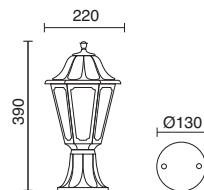

150I-G05X1A-02 ■

E27 Led/Hal/Fluo 42W max.