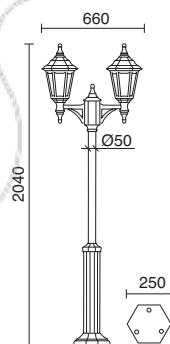

060E-G05X1A-02 ☒

E27 Led/Hal/Fluo 2x 42W max.