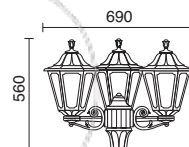

147F-G05X1A-02 ■

E27 Led/Hal/Fluo 3x 42W max.