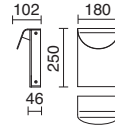

- 926A-L3109B-80
- 926A-L3109B-81
- 926A-L3109B-82
- 926A-L3109B-83