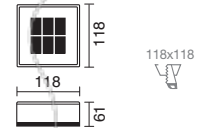

MITRA N

3 LED

Intermitente / Flashing / Clignotante / Intermitente

- 208A-L02X1K-03 ☐ ☐
- 208A-L07X1K-03 ☐ ☒

Fijo / Steady / Fixe / Fixa

- 208B-L02X1K-03 ☐ ☐
- 208B-L07X1K-03 ☐ ☒

3+3 LED

Intermitente / Flashing / Clignotante / Intermitente

- 208C-L02X1K-03 ☐ ☐
- 208C-L07X1K-03 ☐ ☒

Fijo / Steady / Fixe / Fixa

- 208D-L02X1K-03 ☐ ☐
- 208D-L07X1K-03 ☐ ☒

Tiempo de carga: 3/8h
Duración carga completa: 16h
Nivel sensor: 150/350 lux
Amplitud térmica: -25° +60 °C

Loading time: 3/8h
Full load duration: 16h
Sensor level: 150/350 lux
Thermal amplitude: -25° +60 °C

Temps de chargement: 3/8hrs
Durée pleine charge: 16hrs
Niveau détecteur: 150/350 lux
Amplitude thermique: -25° +60 °C

Tempo de carga: 3/8h
Duração carga completa: 16h
Nível de sensor: 150/350 lux
Amplitude térmica: -25° +60 °C

UTU N

Fijo / Steady / Fixe / Fixa

- 338A-L02X1K-29 ☐ ☐
- 338A-L07X1K-29 ☐ ☒

MINI

ROUND

Fijo / Steady / Fixe / Fixa

- 339A-L02X1K-29 ☐ ☐
- 339A-L07X1K-29 ☐ ☒

Tiempo de carga: 3/8h
Duración carga completa: 18h
Nivel sensor: 150/350 lux
Amplitud térmica: -25° +60 °C

Loading time: 3/8h
Full load duration: 18h
Sensor level: 150/350 lux
Thermal amplitude: -25° +60 °C

Temps de chargement: 3/8hrs
Durée pleine charge: 18hrs
Niveau détecteur: 150/350 lux
Amplitude thermique: -25° +60 °C

Tempo de carga: 3/8h
Duração carga completa: 18h
Nível de sensor: 150/350 lux
Amplitude térmica: -25° +60 °C

-03 ☐ Gris / Grey / Gris / Cinzento
-29 ☐ Transparente / Transparent / Transparent / Transparente