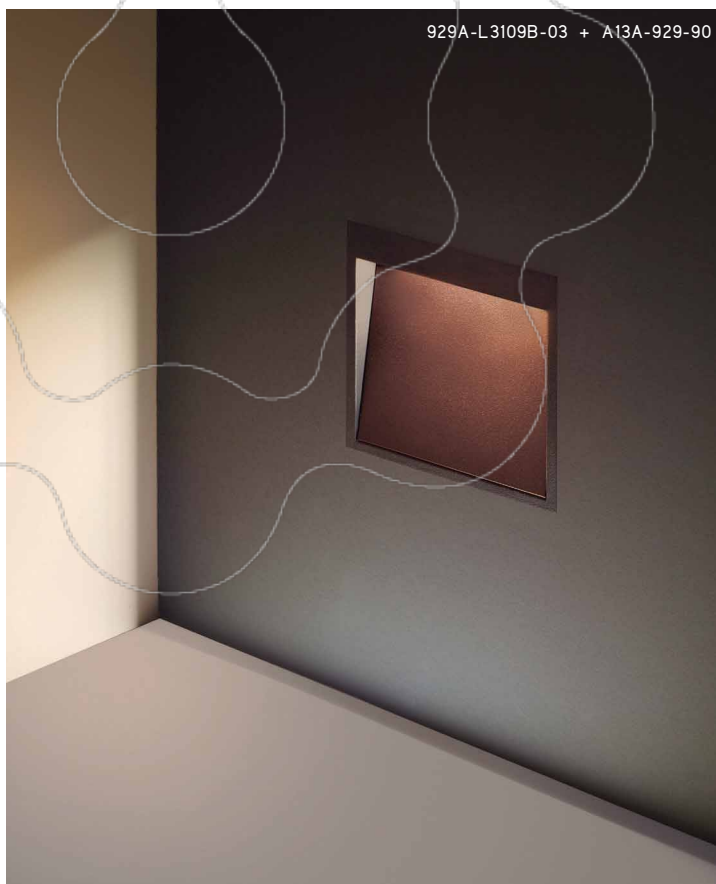

929A-L3109B-03 + A13A-929-90

- -01 Blanco / White / Blanc / Branco
- -02 Negro / Black / Noir / Preto
- -03 Gris / Grey / Gris / Cinzento
- -47 Oro / Gold / Or / Ouro
- -90 Marrón óxido / Oxide brown / Rozilla / Marrom óxido