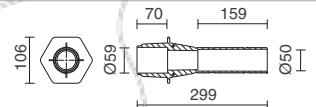

A13A-077-30 ☐

Alimentadores / Power supplies / Alimentateurs / Alimentadores

B021-X33F9D-02

IN 220-240 V AC / OUT 12 V AC / max. 350W IP65

B021-X33G1D-02

IN 220-240 V AC / OUT 12 V AC / max. 700W IP65

077A-L0404D-01 + A13A-077-30

+ Info pag. 780-781

Sistema de Control RGB / RGB Control System / Système de Contrôle RGB / Sistema de Control RGB

Con mando a distancia
With remote control
Avec télécommande
Com controle remoto