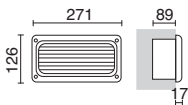

063B-G05X1A-01 ☐

063B-G05X1A-02 ☒

E27 Led/Hal/Fluo 42W max.

Lámparas recomendadas / Recommended lamps
Lampes recommandées / Lâmpadas recomendadas

LED FILAMENT

Pag. 774

-01 ☐ Blanco / White / Blanc / Branco   -02 ☒ Negro / Black / Noir / Preto   -30 ☐ Inox / Stainless steel / Inox / Inox