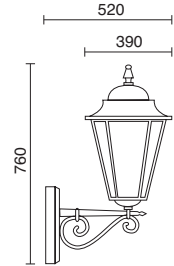

VILLA BIG

IP 43 110V 240V AC

ALU GLASS MAT

346D-G05X1A-02 ■

E27 Led/Hal/Fluo 70W max.

Ø75

H

H (mm)

C07D-42-02 ■ 2300

A02A-004-00

H (mm)

C07E-42-02 ■ 2600

C07F-42-02 ■ 2900

A02B-004-00

Ø320

Lámparas recomendadas / Recommended lamps
Lampes recommandées / Lâmpadas recomendadas

LED FILAMENT

Pag. 774

-02 ■ Negro / Black / Noir / Preto