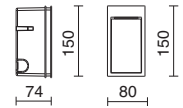

- 929B-L3105B-01 ☐
- 929B-L3105B-02 ☒
- 929B-L3105B-03 ☐
- 929B-L3105B-90 ☐

LED SMD 4,5W 500lm 3000K

Reflector decorativo opcional / Decorative reflector optional / Réflecteur décoratif en option / Refletor decorativo opcional

- A13B-929-01 ☐
- A13B-929-02 ☒
- A13B-929-03 ☐
- A13B-929-47 ☐
- A13B-929-90 ☐

- -01 ☐ Blanco / White / Blanc / Branco
- -02 ☒ Negro / Black / Noir / Preto
- -03 ☐ Gris / Grey / Gris / Cinzento
- -47 ☐ Oro / Gold / Or / Ouro
- -90 ☐ Marrón óxido / Oxide brown / Róville / Marrom óxido