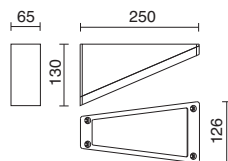

-03 Gris / Grey / Gris / Cinzento -04 Antracita / Anthracite / Anthracite / Antracite -90 Marrón óxido / Oxide brown / Roville / Marrom óxido