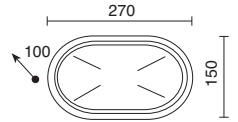

240C-G05X1A-01 ☐
240C-G05X1A-02 ☒

E27 Led/Hal/Fluo 42W max.