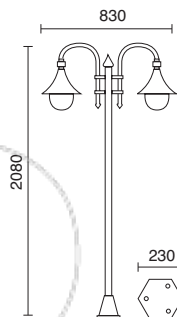

332E-G05X1A-01 □

332E-G05X1A-02 ■

E27 Led/Hal/Fluo 42W max.