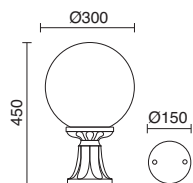

Lámparas recomendadas / Recommended lamps
Lampes recommandées / Lâmpadas recomendadas

LED FILAMENT

Pag. 774

-02 ■ Negro / Black / Noir / Preto