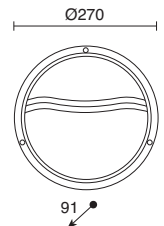

Lámparas recomendadas / Recommended lamps
Lampes recommandées / Lâmpadas recomendadas

LED FILAMENT

Pag. 774

-01 ☐ Blanco / White / Blanc / Branco   -02 ☒ Negro / Black / Noir / Preto