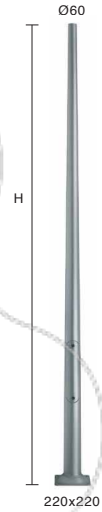

Postes/Pole/Mât/Postes

H (mm)

- C03B-32-39 ■ 3000
- C03C-32-39 ■ 3500
- C03D-32-39 ■ 4000

B03F-X33X1A-29

Corriente nominal Nominal current Corrente nominal 80A
Voltaje Voltage Tensão 500V
Fusible Fuse Fusível DO/E14.2-16A, 400W
IP 55 Dimensiones Dimensions Dimensões: 267x90x75