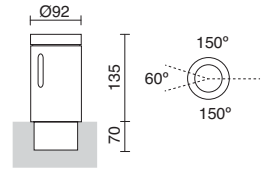

ANTIBES

IP 55 110V 240V AC

STONE PC TRANS

184A-G05X1A-60 ■

E27 Fluo/Hal 60W max.

▲
Otros acabados pigmentados (Pag. 791)
Other finishes available (Pag. 791)
Autres finis de couleur (Pag. 791)
Outros acabamentos de cor (Pag. 791)

Lámparas recomendadas / Recommended lamps
Lampes recommandées / Lâmpadas recomendadas

LED FILAMENT

Pag. 774

-60 ■ Piedra Leccese / Leccese stone / Pierre Leccese / Pedra Leccese