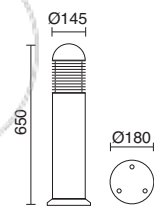

222C-G05X1A-02 ■

222C-G05X1A-03 ■

E27 Led/Hal/Fluo 70W max.