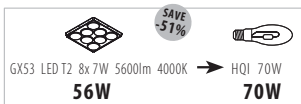

No es posible Kit de sustitución LED. La luminaria está construida específicamente para portalámparas GXS3.

Substitution KIT not available. Fitting is meant for GXS3 lamp holder.

Kit de remplacement non disponible. Le luminaire est conçu spécifiquement pour être équipé d'une douille GXS3.

Não é possível Kit de substituição. A Luminária está construída especificamente para casquilho GXS3.