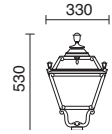

IP
55

146D-G05X1A-02 ■
E27 Led/Hal/Fluo 70W max.

E27 (Basket diffuser)