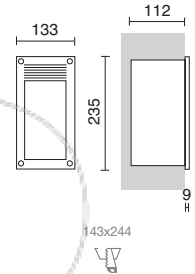

110V
240V
AC

261C-H20X1A-04 ■

261C-H20X1A-90 ■

G9 HAL 40W (7,5cm)

220V
240V
AC

261C-L0105B-01 □

261C-L0105B-04 ■

261C-L0105B-90 ■

LED SMD AC 4W 420lm 3000K

261C-L0205B-01 □

261C-L0205B-04 ■

LED SMD AC 4W 505lm 4000K