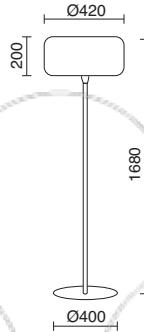

LED FILAMENT

Pag. 774

-58 ■ Grafito / Graphite / Graphite / Grafite

TASMANIA

458A-G05X1A-04 ■

E27 Led/Hal/Fluo 42W max.

Lámparas recomendadas / Recommended lamps
Lampes recommandées / Lâmpadas recomendadas

LED FILAMENT