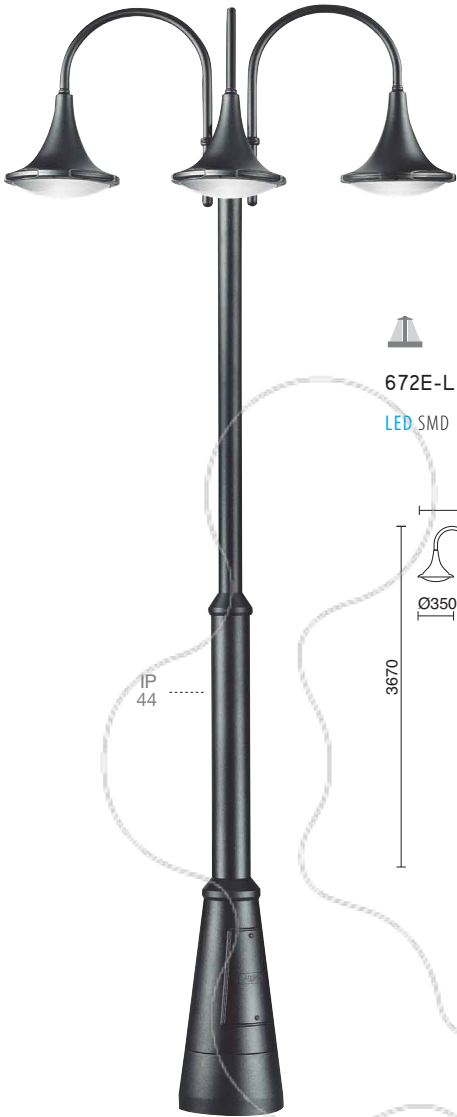

PANA

IP 65
IK 08
960°
220V
240V
AC

ALU
PC
MAT

672E-L0234B-04 ■

LED SMD 2x 34W 2x 3600lm 4000K