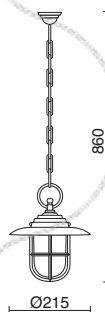

Lámparas recomendadas
Recommended lamps
Lampes recommandées
Lâmpadas recomendadas

LED FILAMENT

Pag. 774