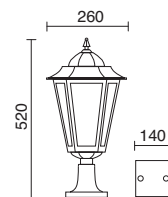

GLASS TRANS 096N-G05X1A-02 ☒

GLASS MAT 096M-G05X1A-01 ☐

096M-G05X1A-02 ☒

E27 Led/Hal/Fluo 42W max.