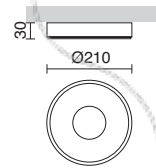

T IP 44

▶ IP 65

-01 □ Blanco / White / Blanc / Branco