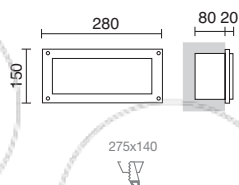

- 119C-G05X1A-01 ☐
- 119C-G05X1A-02 ☒

E27 Led/Hal/Fluo 42W max.