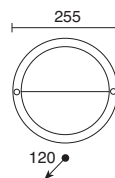

ELBA

IP 55 IK 04 110V 240V AC

ALU GLASS MAT

089A-G05X1A-01 ☐
089A-G05X1A-02 ☒

E27 Led/Hal/Fluo 70W max.

ALBA

SEA SIDE SUITABLE

IP 66 IK 10 110V 240V AC

TERMO PLASTIC PC OPAL

007A-G05X1A-01 ☐
007A-G05X1A-02 ☒

E27 Led/Hal/Fluo 60W max.

Lámparas recomendadas / Recommended lamps
Lampes recommandées / Lâmpadas recomendadas

LED FILAMENT

Pag. 774

-01 ☐ Blanco / White / Blanc / Branco -02 ☒ Negro / Black / Noir / Preto