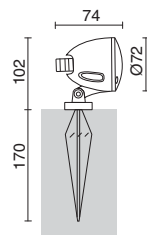

BAMBOLA

IP 67 IK 07 145° 850° 220V 240V AC

SEA SIDE SUITABLE TERMO PLASTIC PMMA TRANS

36°

025A-L0204B-02 ■

LED COB AC 3,6W 240lm 3000K

15°

025B-L0204B-02 ■

LED COB AC 3,6W 240lm 3000K

-02 ■ Negro / Black / Noir / Preto