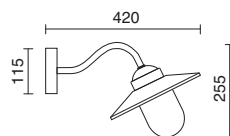

BRIXEN

IP 55 IK 08 110V 240V AC

Cu GLASS MAT

476A-G05X1A-37 ■

E27 Led/Hal/Fluo 42W max.

ACER PC TRANS

476C-G05X1A-02 ■

ACER GLASS MAT