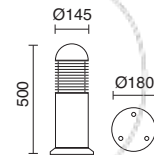

VERSO

343A-L0108B-04 ■

LED SMD AC 9W 1160lm 3000K

NOVA

222B-G05X1A-02 ■

E27 Led/Hal/Fluo 70W max.

222C-G05X1A-02 ■

222C-G05X1A-03 ■

E27 Led/Hal/Fluo 70W max.

Lámparas recomendadas / Recommended lamps
Lampes recommandées / Lâmpadas recomendadas

LED FILAMENT

Pag. 774

-02 ■ Negro / Black / Noir / Preto   -03 ■ Gris / Grey / Gris / Cinzento   -04 ■ Antracita / Anthracite / Anthracite / Antracite