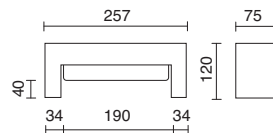

BIEL

220V
240V
AC

033B-L0109B-01

033B-L0109B-90

LED SMD AC 9W 1160lm 3000K

033B-L0209B-01

033B-L0209B-90

LED SMD AC 9W 1240lm 4000K