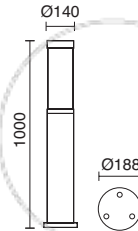

391D-F0280B-04 ■

391E-F0280B-04 ■

2G11 FLUO TC-L 80W