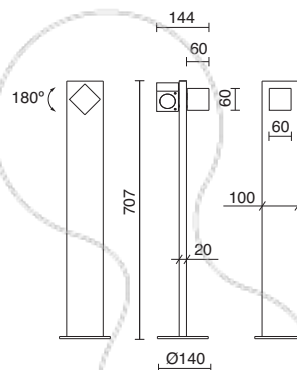

-90 ■ Marrón óxido / Oxide brown / Roville / Marrom óxido ■ Aluminio cepillado / Brushed aluminium / Aluminium brossé / Aluminio cepillado