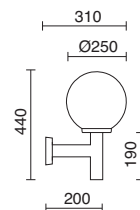

344E-G05X1A-02 ■

E27 Led/Hal/Fluo 70W max.