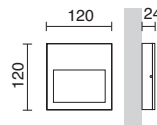

SLIM

580A-L0104B-03 
580A-L0104B-04 
LED SMD 3,5W 408lm 3000K

580B-L0110B-03 
580B-L0110B-04 
LED SMD 10W 1224lm 3000K

-03  Gris / Grey / Gris / Cinzento -04  Antracita / Anthracite / Anthracite / Antracite