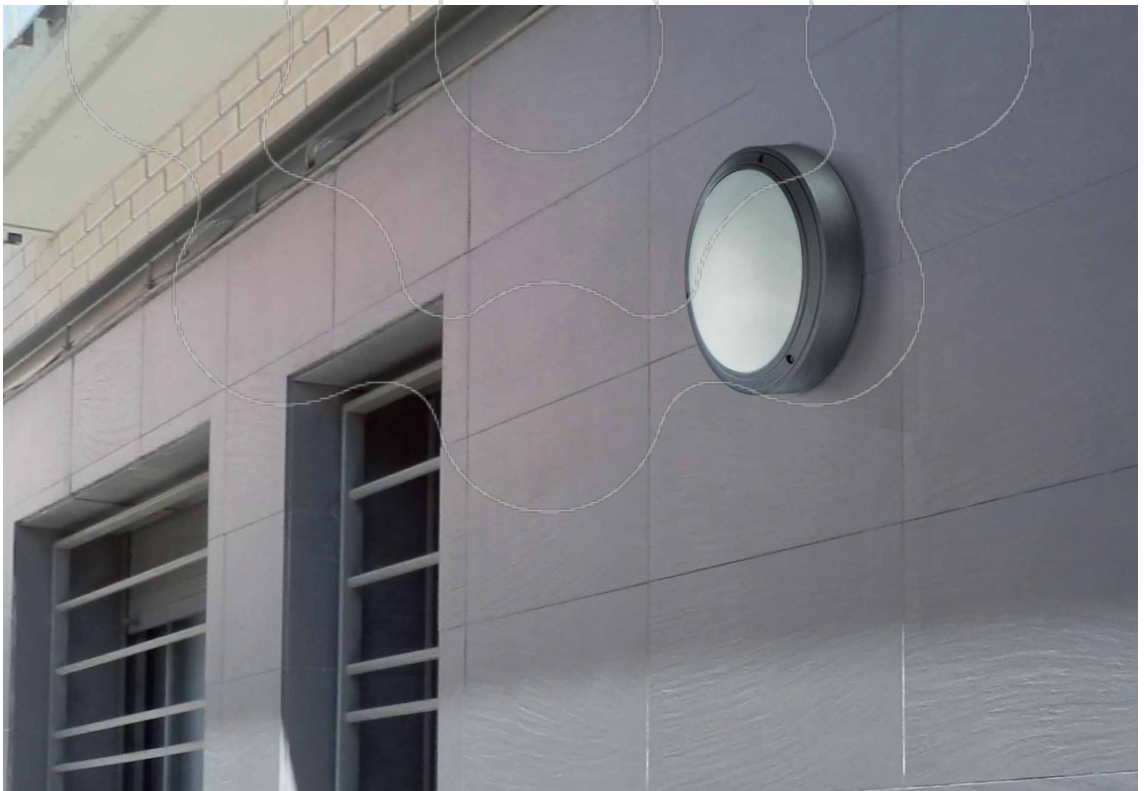

575B-L0118B-01
 575B-L0118B-03

LED SMD AC 17,5W 1340lm 3000K

575C-G05X1A-04

E27 Led/Hal/Fluo 42W max.

Lámparas recomendadas / Recommended lamps
 Lampes recommandées / Lämpadas recomendadas

LED FILAMENT

Pag. 774