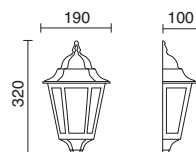

096E-G05X1A-02 ■

096D-G05X1A-01 □

096D-G05X1A-02 ■

E27 Led/Hal/Fluo 42W max.