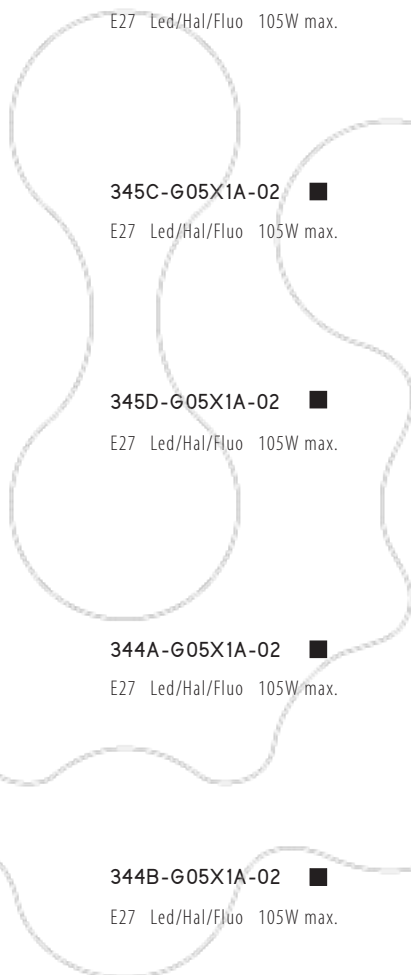

345B-G05X1A-02 ■
E27 Led/Hal/Fluo 105W max.

345C-G05X1A-02 ■
E27 Led/Hal/Fluo 105W max.

344A-G05X1A-02 ■
E27 Led/Hal/Fluo 105W max.

344B-G05X1A-02 ■
E27 Led/Hal/Fluo 105W max.

345D-G05X1A-02 ■
E27 Led/Hal/Fluo 105W max.