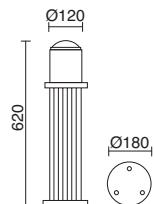

068D-G05X1A-02 ■

E27 Led/Hal/Fluo 70W max.