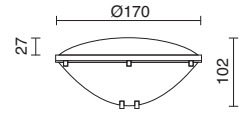

233A-L2427D-04

LED SMD RGB 27W - 37VA