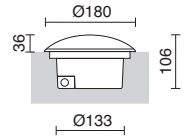

303B-L0206A-04 ■

LED SMD 6W 750lm 4000K