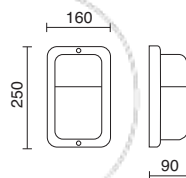

Lámparas recomendadas / Recommended lamps
Lampes recommandées / Lâmpadas recomendadas

LED FILAMENT

Pag. 774

-01 ☐ Blanco / White / Blanc / Branco -02 ☒ Negro / Black / Noir / Preto