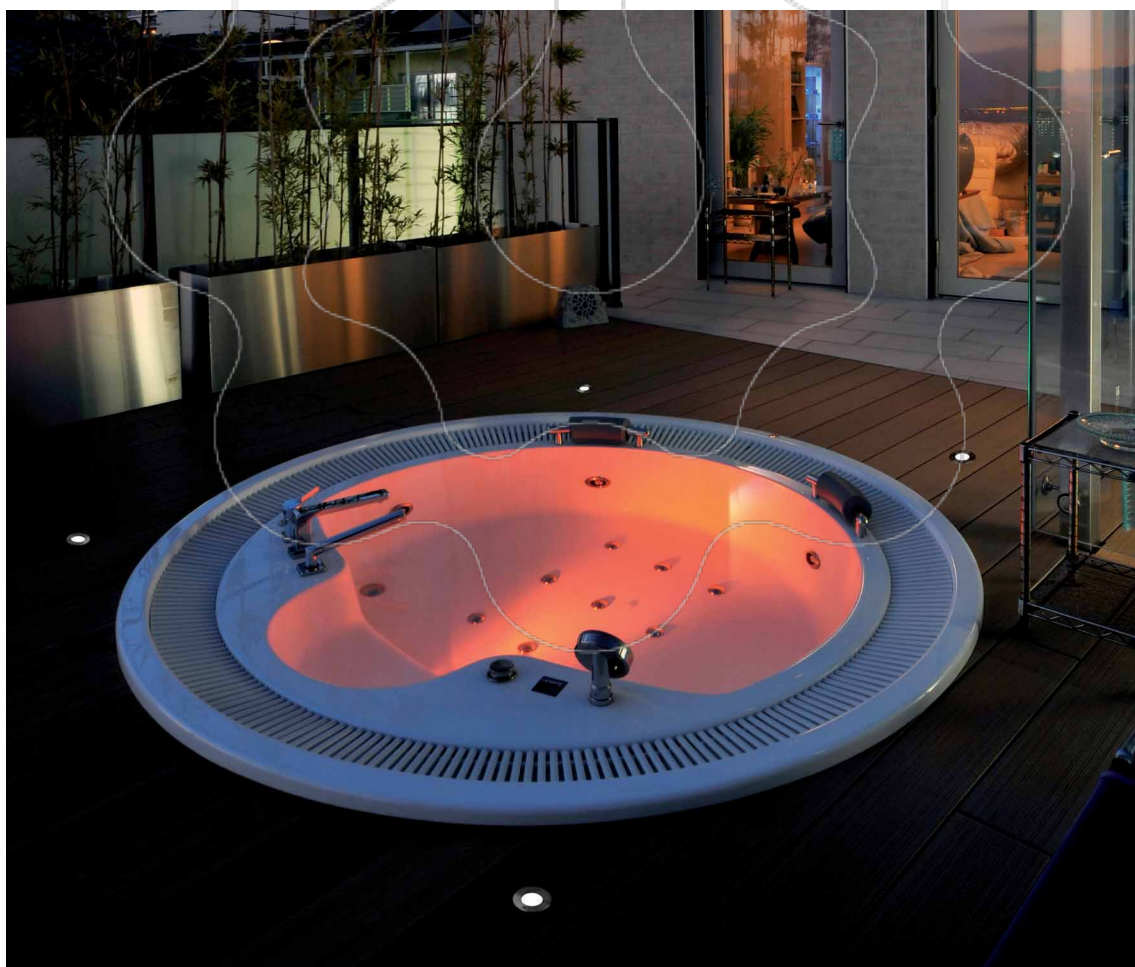

220V
240V
AC

093A-L0105B-30 ☐ ☐

LED SMD AC 4,5W 420lm 3000K

110V
240V
AC

093A-G31X1A-30 ☐

GX53 LED T2 3W / 4W / 6W

Lámparas recomendadas / Recommended lamps
Lâmpes recomendâdes / Lâmpadas recomendadas

LED T2

Pag. 773