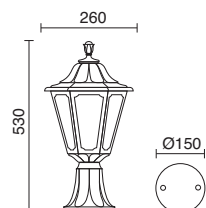

-02 ■ Negro / Black / Noir / Preto

INDURA MEDIUM 6

IP 55 110V 240V AC

SEA SIDE SUITABLE RESIN PMMA TRANS

147H-G05X1A-02 ■

E27 Led/Hal/Fluo 42W max.

147I-G05X1A-02 ■

E27 Led/Hal/Fluo 42W max.