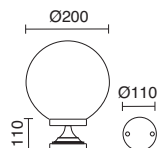

127K-G05X1A-02 ☒
E27 Led/Hal/Fluo 42W max.