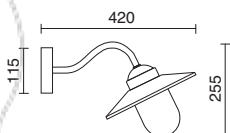

Lámparas recomendadas / Recommended lamps
Lampes recommandées / Lâmpadas recomendadas

LED FILAMENT

Pag. 774

-02 ■ Negro / Black / Noir / Preto -37 ■ Cobre / Copper / Cuivre / Cobre