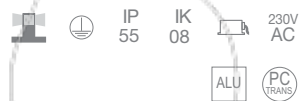

-02 ■ Negro / Black / Noir / Preto