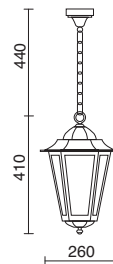

Lámparas recomendadas / Recommended lamps
Lampes recommandées / Lâmpadas recomendadas

LED FILAMENT

Pag. 774

-02 ■ Negro / Black / Noir / Preto