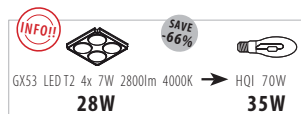

Lámparas recomendadas / Recommended lamps
Lampes recommandées / Lâmpadas recomendadas

LED FILAMENT LED T2

Pag. 774

Pag. 773