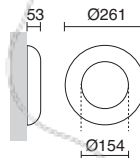

Disponible en blanco cálido.
Available in warm white.
Disponible en blanc chaleureux.
Disponível em branco quente.

Disponible con lámpara V2.
Available with V2 lamp version.
Disponible avec lampe V2.
Disponível com Lámpada V2.

Disponible en acero inoxidable.
Available in stainless steel.
Disponible en acier inoxydable.
Disponível em Aço Inoxidável.

Disponible DMX con lámpara V2.
Available in DMX with V2 lamp version.
Disponible DMX avec lampe V2.
Disponível DMX com Lámpada V2.

Alimentadores / Power supplies / Alimentateurs / Alimentadores

	B021-X33F9D-02 IN 220-240 V AC / OUT 12 V AC / max. 350W IP65	
	B021-X33G1D-02 IN 220-240 V AC / OUT 12 V AC / max. 700W IP65	

+ Info pag. 780-781

Sistema de Control RGB / RGB Control System / Système de Contrôle RGB / Sistema de Control RGB (+ info pag. 683)

Con pulsador With push button Avec interrupteur Com botão		Con mando a distancia With remote control Avec télécommande Com controle remoto	

-01 ☐ Blanco / White / Blanc / Branco