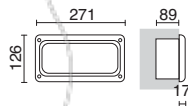

PILOT

238A-G04X1A-30 ☐

E14 Led/Hal/Fluo 400 lm 2700 K 42W max.

Lámparas recomendadas / Recommended lamps
Lampes recommandées / Lâmpadas recomendadas

LED FILAMENT

Pag. 774

COC

063A-G05X1A-01 ☐

063A-G05X1A-02 ☒

E27 Led/Hal/Fluo 42W max.

126x273

063B-G05X1A-01 ☐

063B-G05X1A-02 ☒

E27 Led/Hal/Fluo 42W max.

Lámparas recomendadas / Recommended lamps
Lampes recommandées / Lâmpadas recomendadas

LED FILAMENT

Pag. 774

-01 ☐ Blanco / White / Blanc / Branco   -02 ☒ Negro / Black / Noir / Preto   -30 ☐ Inox / Stainless steel / Inox / Inox