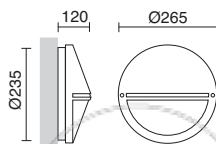

Lámparas recomendadas / Recommended lamps
Lampes recommandées / Lâmpadas recomendadas

LED FILAMENT

Pag. 774

-01 ☐ Blanco / White / Blanc / Branco