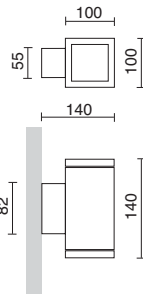

399D-G05X1A-04 ■

E27 HAL 2x 75W max.

-04 ■ Antracita / Anthracite / Anthracite / Antracite

TEKA

398C-L0109B-04 ■

LED SMD AC 8,7W 850lm 3000K

398C-L01G9B-04 ■

LED SMD AC 17,4W 2x 850lm 3000K