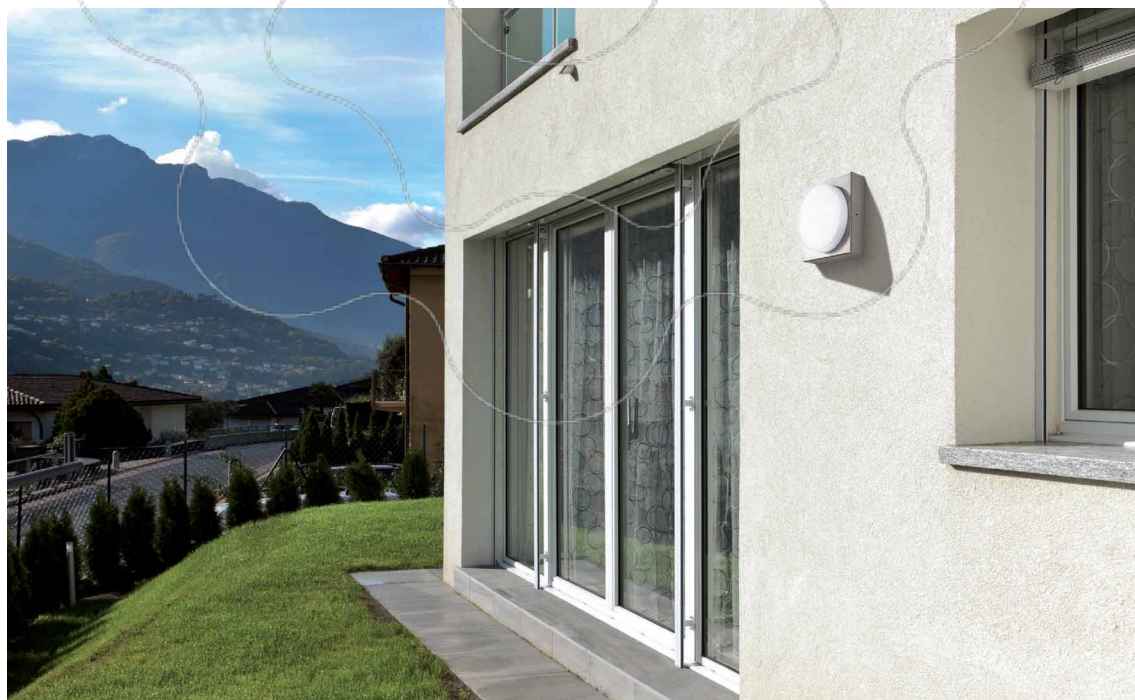

-04 Antracita / Anthracite / Anthracite / Antracite

-30 Inox / Stainless steel / Inox / Inox