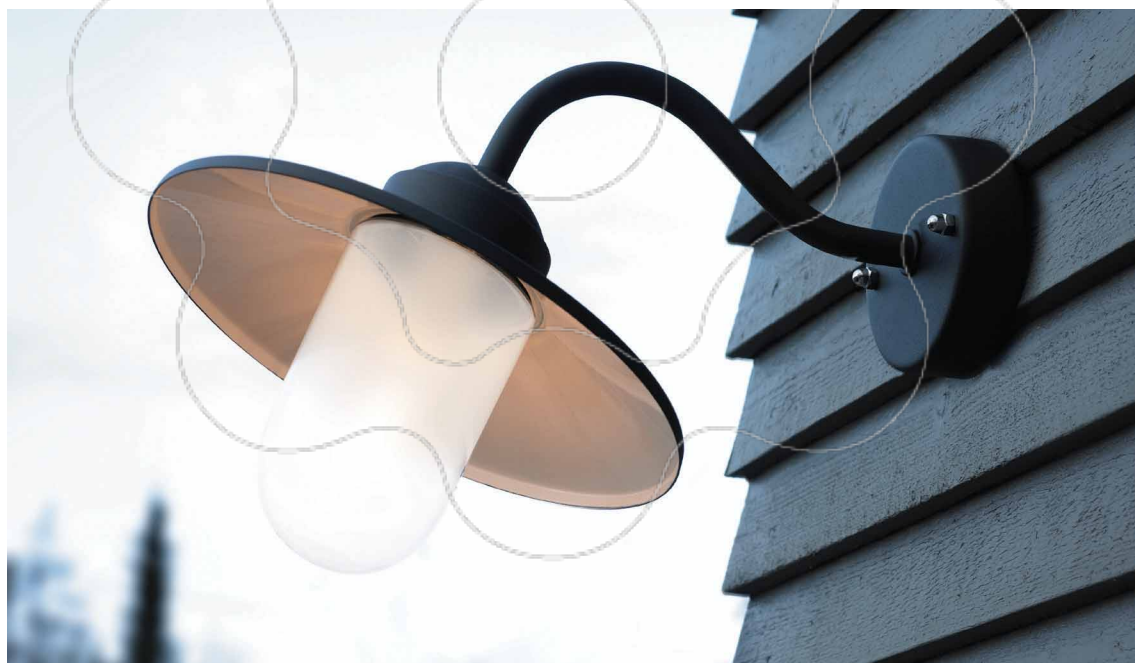

Lámparas recomendadas / Recommended lamps
Lampes recommandées / Lâmpadas recomendadas

LED FILAMENT

Pag. 774

-02 ■ Negro / Black / Noir / Preto -37 ■ Cobre / Copper / Cuivre / Cobre