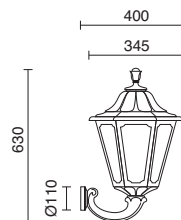

INDURA BIG 6

IP 55 110V 240V AC

SEA SIDE SUITABLE

RESIN

PMMA TRANS

144B-G05X1A-02 ■

E27 Led/Hal/Fluo 42W max.

144B-G31X1A-02 ■

GX53 LED T2 3x 7W / 3x 10W

Lámparas recomendadas / Recommended lamps
Lampes recommandées / Lâmpadas recomendadas

LED FILAMENT

LED T2

Pag. 774

Pag. 773

Kit de sustitución INDURA BIG 6 E27 a LED / INDURA BIG 6 E27 Replacement Kit to LED
Kit de remplacement INDURA BIG 6 E27 à LED / Kit de Substituição INDURA BIG 6 para LED (LAMP. INCL.)

SAVE -30%

GX53 LED T2 3x 7W 2100lm 4000K → TC-TSE. 30W
21W 30W

B06A-L31E5A-00

-02 ■ Negro / Black / Noir / Preto