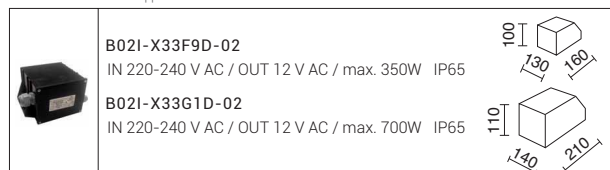

Alimentadores / Power supplies / Alimentateurs / Alimentadores