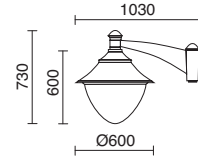

GUNTHER Ø60

SEA SIDE SUITABLE RESIN PMMA TRANS

110V
240V
AC

408D-G31X1A-02 ■

GX53 LED 9x 7W - 9x 10W

220V
240V
AC

408D-M0570B-02 ■

E27 HIE 70W max.

110V
240V
AC

408E-G31X1A-02 ■

GX53 LED 2x (9x 7W) - 2x (9x 10W)

220V
240V
AC

408E-M0570B-02 ■

E27 HIE 2x 70W max.