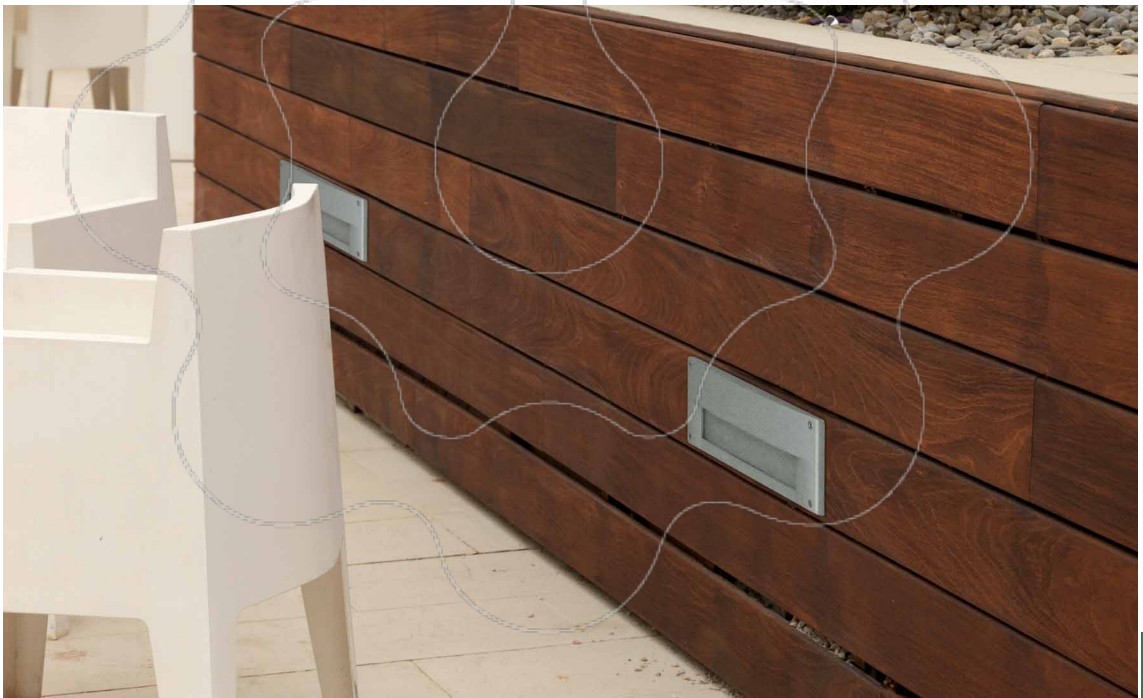

-03 ■ Gris / Grey / Gris / Cinzento

-04 ■ Antracita / Anthracite / Anthracite / Antracite

DUBLIN

401A-G05X1A-03
 401A-G05X1A-04

E27 Led/Hal/Fluo 42W max.

401B-G05X1A-04
 E27 Led/Hal/Fluo 42W max.

Lámparas recomendadas / Recommended lamps
 Lampes recommandées / Lâmpadas recomendadas