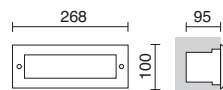

220V
240V
AC

IK
05

574D-L0109B-04

LED SMD AC 8,7W 660lm 3000K