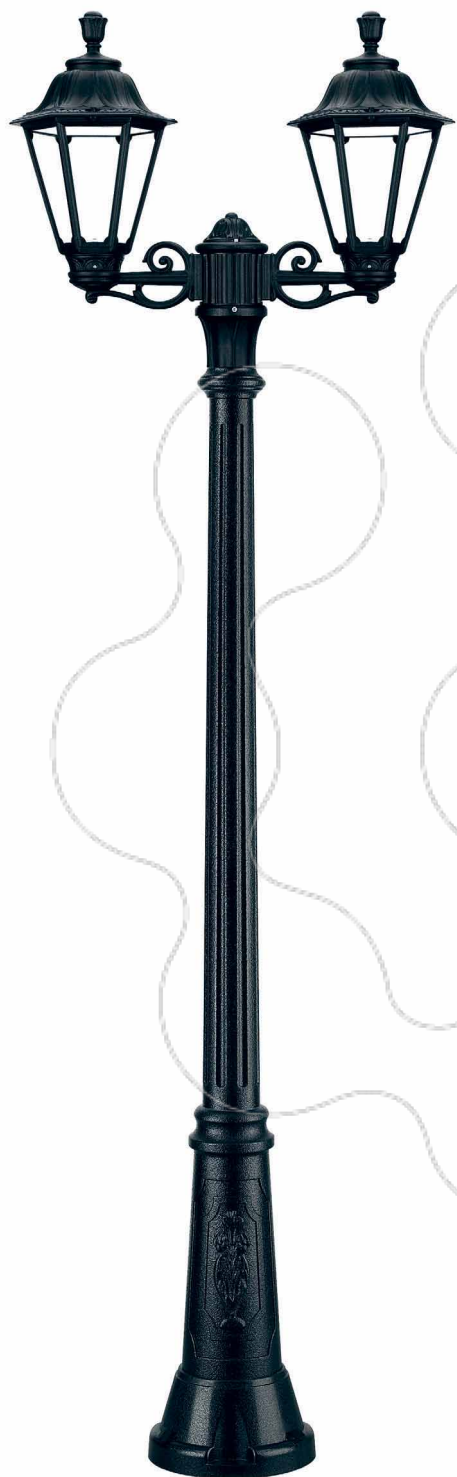

Lámparas recomendadas / Recommended lamps
Lampes recommandées / Lâmpadas recomendadas

LED FILAMENT

Pag. 774

-02 ■ Negro / Black / Noir / Preto

INDURA MEDIUM 6

147D-G05X1A-02 ■

E27 Led/Hal/Fluo 42W max.

147E-G05X1A-02 ■