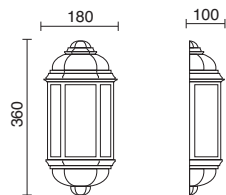

GLASS MAT

194A-G05X1A-01 ☐

194A-G05X1A-02 ☒

E27 Led/Hal/Fluo 42W max.