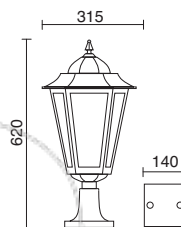

096L-G05X1A-02

GLASS MAT 096K-G05X1A-01

096K-G05X1A-02

E27 Led/Hal/Fluo 42W max.

GLASS TRANS 096N-G05X1A-02

GLASS MAT 096M-G05X1A-01

096M-G05X1A-02

E27 Led/Hal/Fluo 42W max.