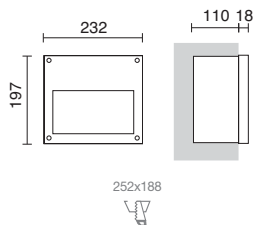

-04 ■ Antracita / Anthracite / Anthracite / Antracite