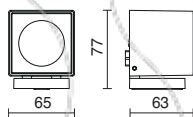

922A-L3108B-04 ■

LED COB AC 8W 700lm 3000K

922A-L3308B-04 ■

LED COB AC 8W 735lm 4000K

922B-L3108B-04 ■

LED COB AC 8W 700lm 3000K

922B-L3308B-04 ■

LED COB AC 8W 735lm 4000K

Piqueta / Spike / Piquet / Piquet