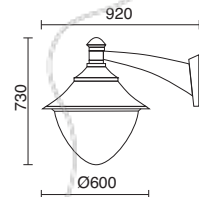

Lámparas recomendadas / Recommended lamps
Lampes recommandées / Lâmpadas recomendadas

LED T2

Pag. 773

Kit de sustitución GUNTHER Ø60 E27 a LED / GUNTHER Ø60 E27 Replacement Kit to LED

Kit de replacement GUNTHER Ø60 E27 a LED / Kit de Substituição GUNTHER Ø60 E27 para LED

(LAMP. INCL.)

	SAVE -45%		
	GX53 LED T2 9x 7W 6300lm 4000K → HQI 70W	63W	115W
B07B-L31E9A-00			

-02 ■ Negro / Black / Noir / Preto