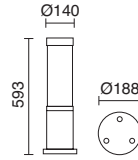

391B-F0224B-04 ■

2G11 FLUO TC-L 24W