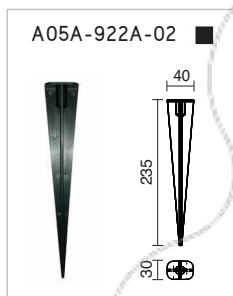

922A-L3108B-04 ■

LED COB AC 8W 700lm 3000K

922A-L3308B-04 ■

LED COB AC 8W 735lm 4000K

922B-L3108B-04 ■

LED COB AC 8W 700lm 3000K

922B-L3308B-04 ■

LED COB AC 8W 735lm 4000K

Piqueta / Spike / Piquet / Piquet