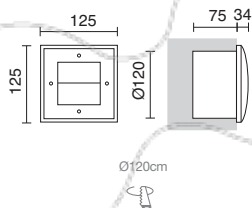

Lámparas recomendadas / Recommended lamps
Lampes recommandées / Lâmpadas recomendadas

LED T2

Pag. 773

-03 Gris / Grey / Gris / Cinzento -30 Inox / Stainless steel / Inox / Inox