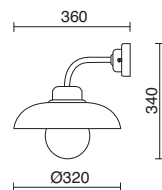

670B-G05X1A-33 ■

E27 Led/Hal/Fluo 42W max.