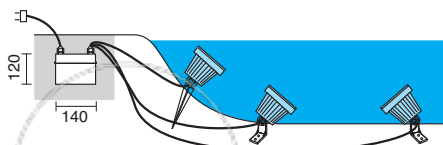

Pag. 609

-02 ■ Negro / Black / Noir / Preto

FOCUS

IP 68 2,8m 180° 220V 240V AC

PA GLASS TRANS

113B-G23X1B-02 ■

GUS,3 HAL QR-CB 3x 50W max.

Sección de cable: 6,5 mm²
Largo cable: 2,8 m