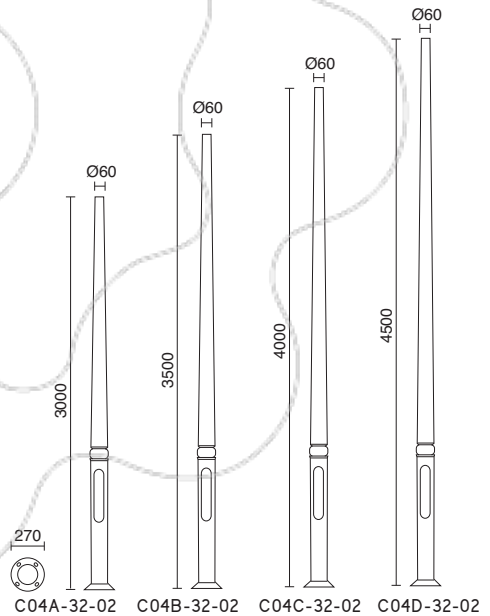

Lámparas recomendadas / Recommended lamps
Lampes recommandées / Lámpadas recomendadas

LED T2

Pag. 773

Kit de sustitución GUNTHER Ø60 E27 a LED / GUNTHER Ø60 E27 Replacement Kit to LED

Kit de remplacement GUNTHER Ø60 E27 à LED / Kit de Substituição GUNTHER Ø60 E27 para LED

(LAMP. INCL.)

	SAVE -45%		
	GX53 LED T2 9x 7W 6300lm 4000K	→	HQ1 70W
	63W		115W
B07B-L31E9A-00			

-02 ■ Negro / Black / Noir / Preto