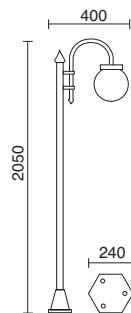

036E-G05X1A-02 ■
E27 Led/Hal/Fluo 2x 70W max.