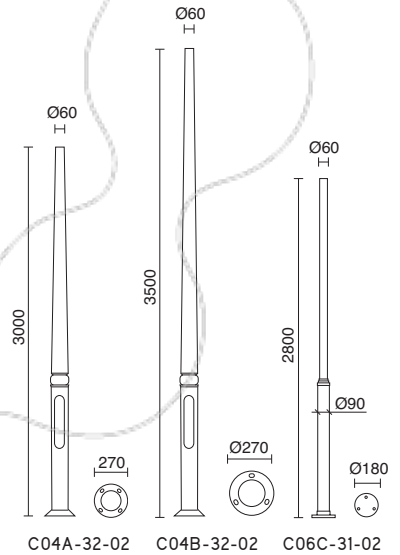

Lámparas recomendadas / Recommended lamps
Lampes recommandées / Lâmpadas recomendadas

LED T2

Pag. 773

Kit de sustitución GUNTHER Ø48 E27 a LED / GUNTHER Ø48 E27 Replacement Kit to LED

Kit de remplacement GUNTHER Ø48 E27 à LED / Kit de Substituição GUNTHER Ø48 E27 para LED

(LAMP. INCL.)

SAVE
-50%

GX53 LED T2 6 x7W 4200lm 4000K → HQ1 70W

42W

84W

B07A-L31E7A-00

-02 ■ Negro / Black / Noir / Preto