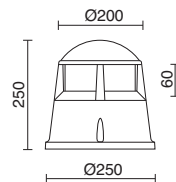

ELFO

IP 66 IK 09 87° 110V 240V AC

ALU PMMA OPAL

092A-G05X1A-02 ■

092A-G05X1A-03 ■

E27 Led/Hal 70W max.

Lámparas recomendadas / Recommended lamps
Lampes recommandées / Lâmpadas recomendadas

LED FILAMENT

Pag. 774

-02 ■ Negro / Black / Noir / Preto -03 ■ Gris / Grey / Gris / Cinzento