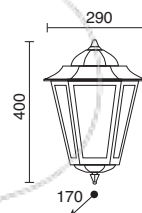

Lámparas recomendadas / Recommended lamps
Lampes recommandées / Lâmpadas recomendadas

LED FILAMENT

Pag. 774

LED FILAMENT

Pag. 774

-01 □ Blanco / White / Blanc / Branco -02 ■ Negro / Black / Noir / Preto