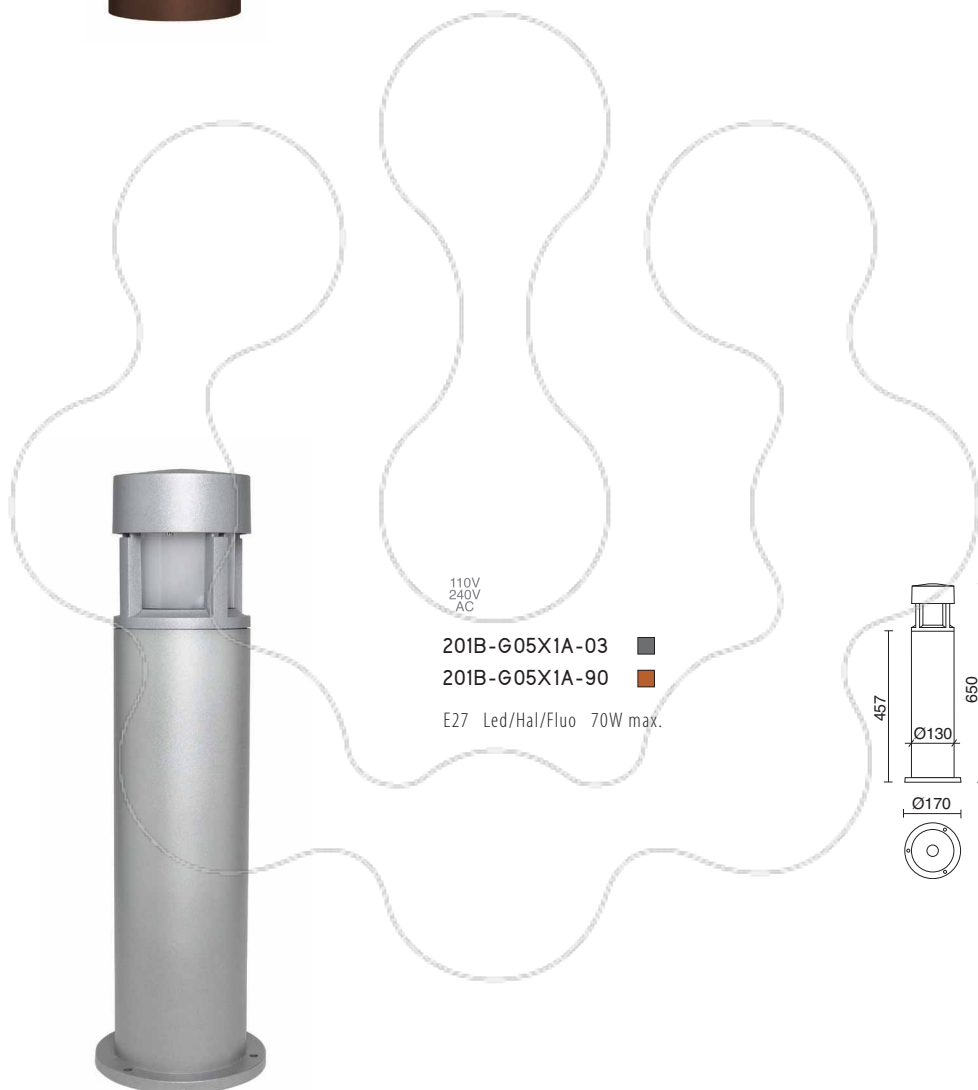

-02 ■ Negro / Black / Noir / Preto -03 ■ Gris / Grey / Gris / Cinzento -04 ■ Antracita / Anthracite / Anthracite / Antracite

MINI NICO

110V
240V
AC

- 201A-G05X1A-03
- 201A-G05X1A-04
- 201A-G05X1A-90

E27 Led/Hal/Fluo 70W max.