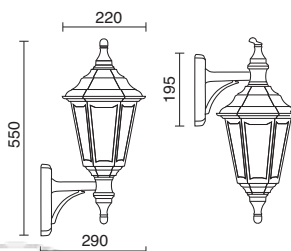

060A-G05X1A-01 ☐

060A-G05X1A-02 ☒

E27 Led/Hal/Fluo 42W max.