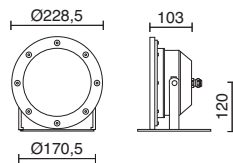

Sistema de Control RGB
RGB Control System
Système de Contrôle RGB
Sistema de Controlo RGB

(+ info pag. 683)