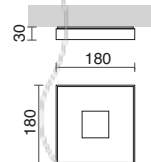

569B-L0112B-01 ☐
LED COB 12W 1700lm 3000K