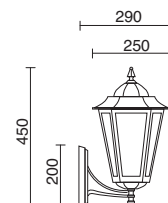

ELITE 6

IP 43 110V 240V AC

ALU

GLASS MAT 096F-G05X1A-01 ☐

096F-G05X1A-02 ☒

E27 Led/Hal/Fluo 42W max.

GLASS TRANS 096H-G05X1A-01 ☐

096H-G05X1A-02 ☒

E27 Led/Hal/Fluo 42W max.

GLASS MAT 096G-G05X1A-02 ☒

GLASS TRANS 096J-G05X1A-01 ☐

096J-G05X1A-02 ☒

E27 Led/Hal/Fluo 42W max.

GLASS MAT 096I-G05X1A-02 ☒

Lámparas recomendadas / Recommended lamps
Lampes recommandées / Lâmpadas recomendadas

LED FILAMENT

Pag. 774

-01 ☐ Blanco / White / Blanc / Branco -02 ☒ Negro / Black / Noir / Preto