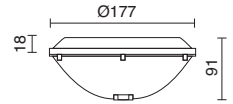

233B-L2416D-03

LED SMD 16W - 24VA 1485lm >5700K