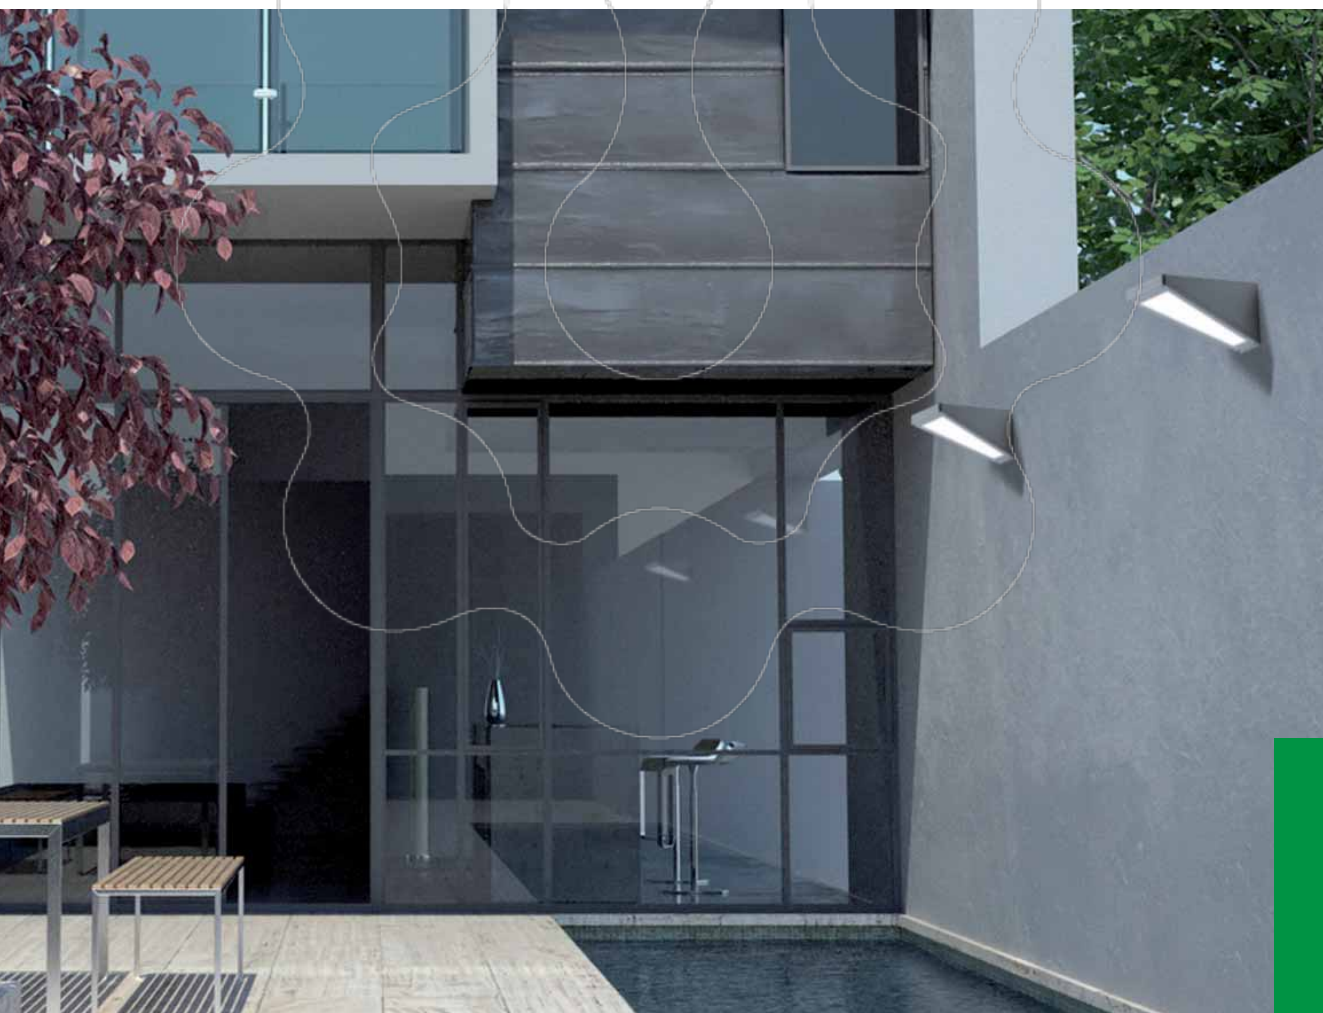

SELECTA

277A-L0119B-04 ■

LED SMD AC 20W 2100lm 3000K

277A-L0219B-04 ■

LED SMD AC 20W 2150lm 4000K

-04 ■ Antracita / Anthracite / Anthracite / Antracite

LUCAS

▶ T ⊕ IP 65 IK 06