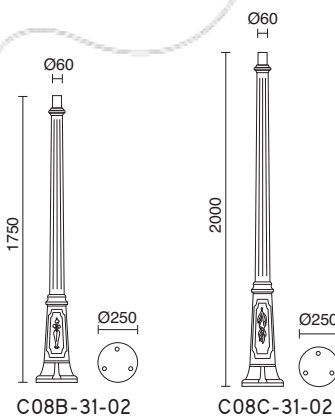

Lámparas recomendadas / Recommended lamps
Lampes recommandées / Lâmpadas recomendadas

LED FILAMENT

Pag. 774

-02 ■ Negro / Black / Noir / Preto