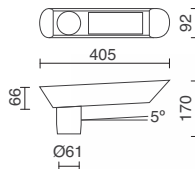

673A-L0224A-39 ☐

LED SMD 27W 3750K 4150lm

Postes/Pole/Mât/Postes

- C03B-32-39 ☐
- C03C-32-39 ☐
- C03D-32-39 ☐

B03F-X33X1A-29

☐ Corriente nominal / Nominal current / Corrente nominal 80A
Voltaje / Voltage / Tensão 500V
IP 55
Fusible / Fuse / Fusível DO/E14.2-16A, 400W
Dimensiones / Dimensions / Dimensões: 267x90x75

-39 ☐ Aluminio anodizado / Anodised aluminium / Aluminium anodisé / Alumínio anodizado