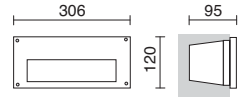

401B-G05X1A-04
E27 Led/Hal/Fluo 42W max.