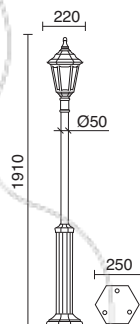

CLIC-CLAC 6

060J-G05X1A-01 ☐

060J-G05X1A-02 ☒

E27 Led/Hal/Fluo 42W max.

060D-G05X1A-02 ☒

E27 Led/Hal/Fluo 42W max.

060E-G05X1A-02 ☒

E27 Led/Hal/Fluo 2x 42W max.

Lámparas recomendadas / Recommended lamps
Lampes recommandées / Lâmpadas recomendadas

LED FILAMENT

Pag. 774

-01 ☐ Blanco / White / Blanc / Branco -02 ☒ Negro / Black / Noir / Preto