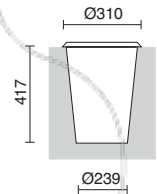

-30 ☐ Inox / Stainless steel / Inox / Inox