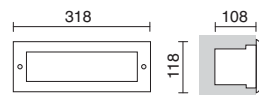

-03 ■ Gris / Grey / Gris / Cinzento

-04 ■ Antracita / Anthracite / Anthracite / Antracite