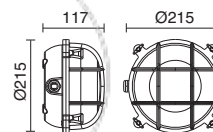

OTTONE

IP 54 110V 240V AC

SEA SIDE SUITABLE

BRASS

GLASS PRISM

573A-G05X1A-34 ■

E27 Led/Hal/Fluo 42W max.

573B-G05X1A-34 ■

E27 Led/Hal/Fluo 42W max.

PINIO

IP 44 110V 240V AC

SEA SIDE SUITABLE

PA

GLASS AMBER

675A-G05X1A-02 ■

E27 Led/Hal 42W max.

Lámparas recomendadas / Recommended lamps
Lampes recommandées / Lâmpadas recomendadas

LED FILAMENT

Pag. 774

-02 ■ Negro / Black / Noir / Preto

-34 ■ Latón / Brass / Laiton / Latão